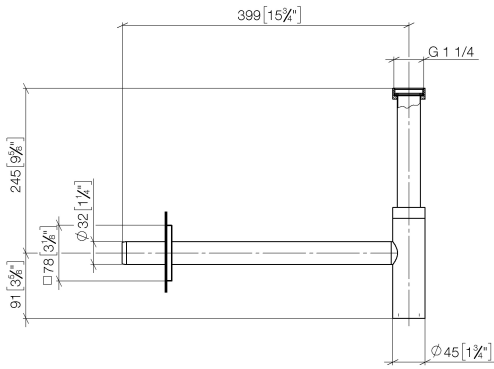

Siphon for basin 1 1/4" - Champagne (22kt Gold)

IMO

10 060 780

• rosette 78 x 78 mm

Fits: IMO, MEM, CL.1, CYO

| | | |
|-------------------------------------------------------------------------------------|--------------------------------|---------------|
|  | Champagne (22kt Gold) | 10 060 780-47 |
|  | Chrome | 10 060 780-00 |
|  | Brushed Platinum | 10 060 780-06 |
|  | Platinum | 10 060 780-08 |
|  | Dark Chrome | 10 060 780-19 |
|  | Brushed Durabronze (23kt Gold) | 10 060 780-28 |
|  | Matte Black | 10 060 780-33 |
|  | Brushed Champagne (22kt Gold) | 10 060 780-46 |
|  | Brushed Chrome | 10 060 780-93 |
|  | Brushed Dark Platinum | 10 060 780-99 |

Siphon for basin 1 1/4" - Champagne (22kt Gold)

10 060 780

mm [inches]

10 060 780

Parts for other finishes can be found here: [Chrome](#)

Siphon for basin 1 1/4" - Champagne (22kt Gold)

IMO

10 060 780

Spare parts list

| No. | Item Number | Name | Quantity used | Delivery time |
|-----|-----------------|------|---------------|---------------|
| | 09 14 20 060 90 | seal | 15 | 2 |