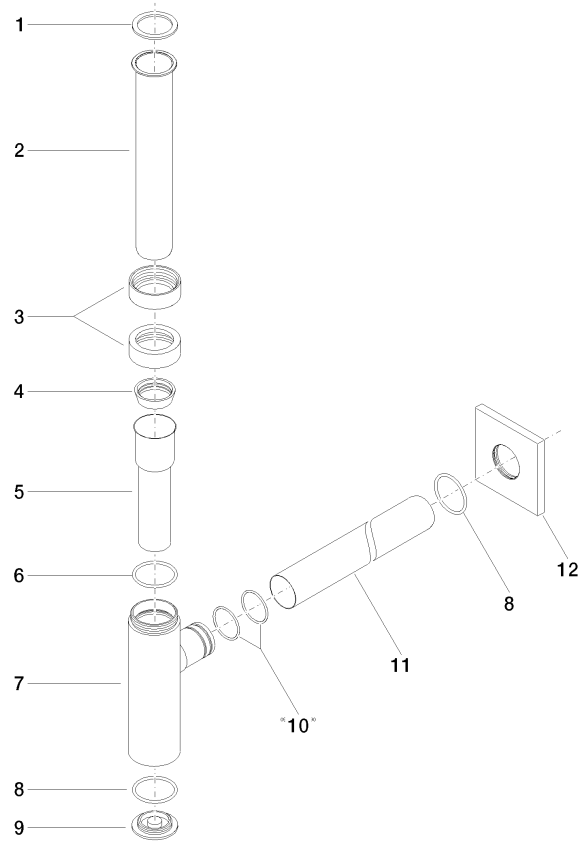

Siphon for basin 1 1/4" - Champagne (22kt Gold)

IMO

10 060 780

• rosette 78 x 78 mm

Fits: IMO, MEM, CL.1, CYO

| | | |
|-------------------------------------------------------------------------------------|--------------------------------|---------------|
|  | Champagne (22kt Gold) | 10 060 780-47 |
|  | Chrome | 10 060 780-00 |
|  | Brushed Platinum | 10 060 780-06 |
|  | Platinum | 10 060 780-08 |
|  | Dark Chrome | 10 060 780-19 |
|  | Brushed Durabronze (23kt Gold) | 10 060 780-28 |
|  | Matte Black | 10 060 780-33 |
|  | Brushed Champagne (22kt Gold) | 10 060 780-46 |
|  | Brushed Chrome | 10 060 780-93 |
|  | Brushed Dark Platinum | 10 060 780-99 |

Siphon for basin 1 1/4" - Champagne (22kt Gold)

10 060 780

mm [inches]

10 060 780

Parts for other finishes can be found here: [Chrome](#)

Siphon for basin 1 1/4" - Champagne (22kt Gold)

IMO

10 060 780

Spare parts list

| No. | Item Number | Name | Quantity used | Delivery time |
|-----|-----------------|------|---------------|---------------|
| | 09 14 20 060 90 | seal | 15 | 2 |