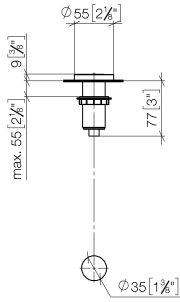

10 713 970

mm [inches]

10 713 970

Parts for other finishes can be found here: [Chrome](#)

### Spare parts list

No.	Item Number	Name	Quantity used	Delivery time
1	09 28 10 141 90	sleeve	1	2
2	09 27 87 012-33	rosette	1	2
3	09 14 10 507 90	seal	1	2
4	09 21 33 045-33	insert	1	2
5	09 14 10 015 90	seal	1	2
6	09 24 01 030 90	ring	1	2
7	09 14 05 037 90	seal	1	2
8	04 30 01 186 00 90	sleeve	1	2