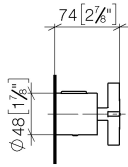

VAIA Regulator handle - Chrome

VAIA

11 431 809

11 431 809

mm [inches]

11 431 809

Parts for other finishes can be found here: [Brushed](#)
[Platinum](#)

Spare parts list

No.	Item Number	Name	Quantity used	Delivery time
1	09 21 33 050 90	handle	1	2
2	90 16 02 027 00 90	spring	1	2
3	09 31 11 511 90	pin	1	2
4	09 31 20 521 90	plug	1	2