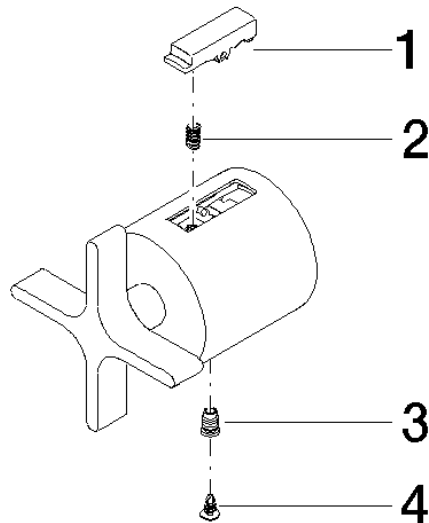

VAIA Regulator handle - Chrome

VAIA

11 431 809

11 431 809

mm [inches]

11 431 809

Parts for other finishes can be found here: [Brushed](#)
[Platinum](#)

Spare parts list

No.	Item Number	Name	Quantity used	Delivery time
1	09 21 33 050 90	handle	1	2
2	90 16 02 027 00 90	spring	1	2
3	09 31 11 511 90	pin	1	2
4	09 31 20 521 90	plug	1	2