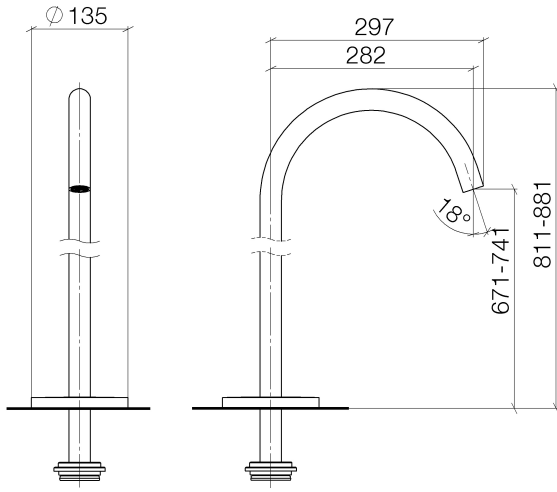

13 672 661

- 282mm projection
- circular normal flow
- total height 811 - 881 mm
- height up to aerator 671 – 741 mm
- slide-on rosettes Ø 135 mm
- max. flow 28.6 l/min at 3 bar flow pressure

	Light Gold	13 672 661-26
	Chrome	13 672 661-00
	Brushed Platinum	13 672 661-06
	Dark Chrome	13 672 661-19
	Brushed Light Gold	13 672 661-27
	Matte Black	13 672 661-33
	Brushed Bronze	13 672 661-42
	Brushed Champagne (22kt Gold)	13 672 661-46
	Champagne (22kt Gold)	13 672 661-47
	Brushed Chrome	13 672 661-93
	Brushed Dark Platinum	13 672 661-99

**Required miscellaneous**

- Concealed floor mounting -**
- min. recess depth 80 mm
  - max. recess depth 150 mm

35 945 970 90

13 672 661

**Flow rate chart**

13 672 661

**Spare parts list**

No.	Item Number	Name	Quantity used	Delivery time
1	04 30 09 027 00 90	key	1	2
2	09 29 03 127 90	aerator	1	60
3	09 14 10 101 90	seal	1	2
4	09 27 85 003-26	rosette	1	60
5	09 14 10 084 90	seal	1	2