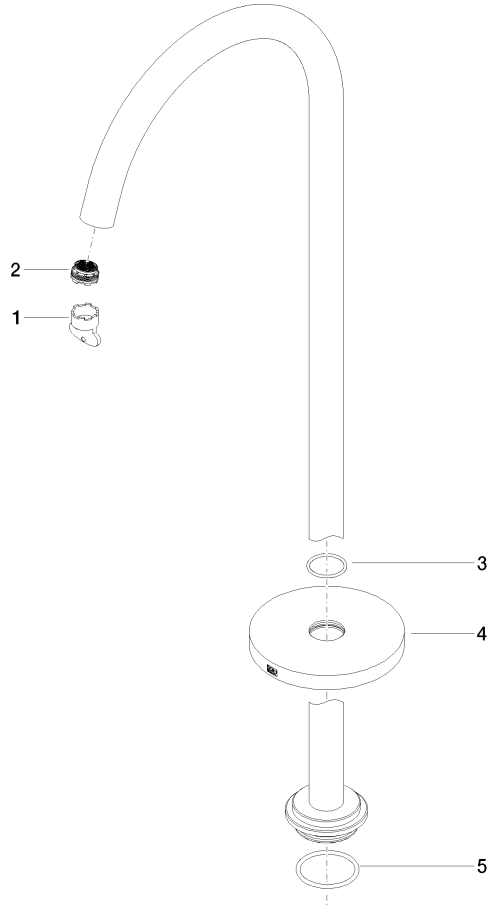

13 672 661

- 282mm projection
- circular normal flow
- total height 811 - 881 mm
- height up to aerator 671 – 741 mm
- slide-on rosettes Ø 135 mm
- max. flow 28.6 l/min at 3 bar flow pressure

	Light Gold	13 672 661-26
	Chrome	13 672 661-00
	Brushed Platinum	13 672 661-06
	Dark Chrome	13 672 661-19
	Brushed Light Gold	13 672 661-27
	Matte Black	13 672 661-33
	Brushed Bronze	13 672 661-42
	Brushed Champagne (22kt Gold)	13 672 661-46
	Champagne (22kt Gold)	13 672 661-47
	Brushed Chrome	13 672 661-93
	Brushed Dark Platinum	13 672 661-99

**Required miscellaneous**

- Concealed floor mounting -**
- min. recess depth 80 mm
  - max. recess depth 150 mm

35 945 970 90

13 672 661

**Flow rate chart**

13 672 661

**Spare parts list**

No.	Item Number	Name	Quantity used	Delivery time
1	04 30 09 027 00 90	key	1	2
2	09 29 03 127 90	aerator	1	60
3	09 14 10 101 90	seal	1	2
4	09 27 85 003-26	rosette	1	60
5	09 14 10 084 90	seal	1	2