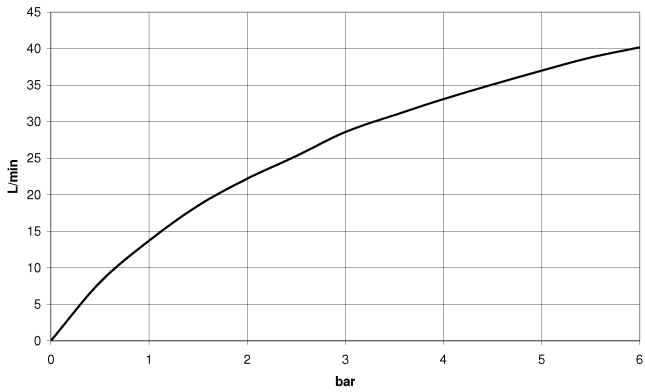

13 672 661

- 282mm projection
- circular normal flow
- total height 811 - 881 mm
- height up to aerator 671 – 741 mm
- slide-on rosettes Ø 135 mm
- max. flow 28.6 l/min at 3 bar flow pressure

	Light Gold	13 672 661-26
	Chrome	13 672 661-00
	Brushed Platinum	13 672 661-06
	Dark Chrome	13 672 661-19
	Brushed Light Gold	13 672 661-27
	Matte Black	13 672 661-33
	Brushed Bronze	13 672 661-42
	Brushed Champagne (22kt Gold)	13 672 661-46
	Champagne (22kt Gold)	13 672 661-47
	Brushed Chrome	13 672 661-93
	Brushed Dark Platinum	13 672 661-99

**Required miscellaneous**

- Concealed floor mounting -**
- min. recess depth 80 mm
  - max. recess depth 150 mm

35 945 970 90

13 672 661

**Flow rate chart**

13 672 661

**Spare parts list**

No.	Item Number	Name	Quantity used	Delivery time
1	04 30 09 027 00 90	key	1	2
2	09 29 03 127 90	aerator	1	60
3	09 14 10 101 90	seal	1	2
4	09 27 85 003-26	rosette	1	60
5	09 14 10 084 90	seal	1	2