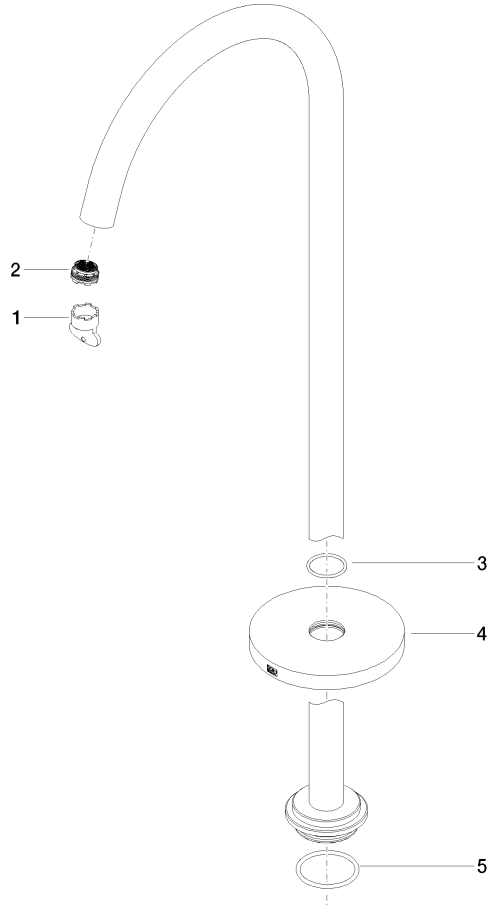

META Bath spout without diverter for free-standing assembly - Champagne (22kt Gold)

META

13 672 661

- 282mm projection
- circular normal flow
- total height 811 - 881 mm
- height up to aerator 671 – 741 mm
- slide-on rosettes Ø 135 mm
- max. flow 28.6 l/min at 3 bar flow pressure
- WRAS 2001026

	Champagne (22kt Gold)	13 672 661-47
	Chrome	13 672 661-00
	Brushed Platinum	13 672 661-06
	Dark Chrome	13 672 661-19
	Light Gold	13 672 661-26
	Brushed Light Gold	13 672 661-27
	Matte Black	13 672 661-33
	Brushed Bronze	13 672 661-42
	Brushed Champagne (22kt Gold)	13 672 661-46
	Brushed Chrome	13 672 661-93
	Brushed Dark Platinum	13 672 661-99

Flow rate chart

13 672 661
Parts for other
finishes can be found
here: [Chrome](#)

Spare parts list

No.	Item Number	Name	Quantity used	Delivery time
1	04 30 09 027 00 90	key	1	2
2	09 29 03 127 90	aerator	1	60
3	09 14 10 101 90	seal	1	2
4	09 27 85 003-47	rosette	1	60
5	09 14 10 084 90	seal	1	2