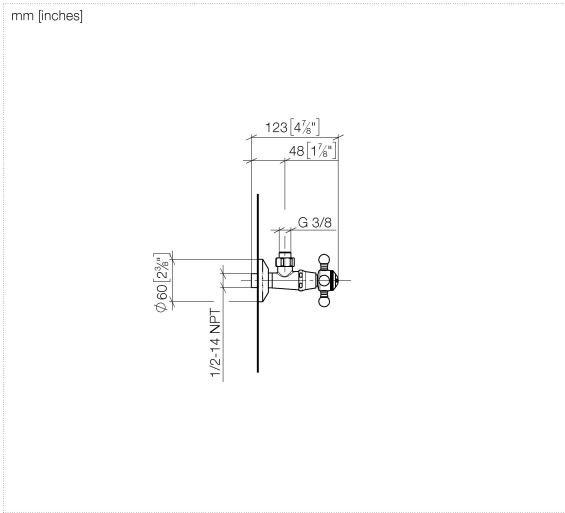

22 900 360

- rosette Ø 60 mm
- porcelain insert COLD

	Brushed Platinum	22 900 360-06
	Chrome	22 900 360-00
	Platinum	22 900 360-08
	Durabass (23kt Gold)	22 900 360-09
	Brushed Durabass (23kt Gold)	22 900 360-28
	Brushed Dark Platinum	22 900 360-99

22 900 360

Flow rate chart

22 900 360

Parts for other finishes can be found here: [Chrome](#)

Spare parts list

No.	Item Number	Name	Quantity used	Delivery time
1	04 27 01 003 00-06	rosette	1	10
2	90 23 30 040 00-06	threaded connector	1	10
3	90 90 03 023 01 90	top	1	2
4	09 21 02 055-06	cover	1	10
5	04 20 36 002 06-06	handle (cold)	1	10
6	09 20 36 004-06	handle	4	10
7	09 20 36 002-06	handle	1	10
8	09 20 83 006 90	handle	1	2
9	09 26 01 010 90	accessories	1	2
10	09 20 36 005-06	handle	1	10
11	04 30 30 029 00 90	fixing set	1	2