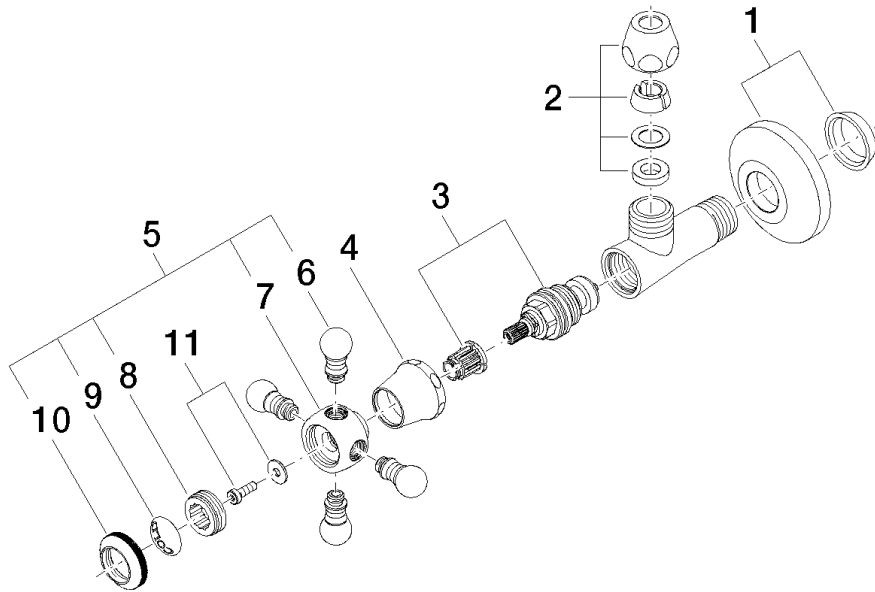

22 900 360

- rosette Ø 60 mm
- porcelain insert COLD

	Brushed Platinum	22 900 360-06
	Chrome	22 900 360-00
	Platinum	22 900 360-08
	Durabass (23kt Gold)	22 900 360-09
	Brushed Durabass (23kt Gold)	22 900 360-28
	Brushed Dark Platinum	22 900 360-99

22 900 360

Flow rate chart

22 900 360

Parts for other finishes can be found here: [Chrome](#)

Spare parts list

No.	Item Number	Name	Quantity used	Delivery time
1	04 27 01 003 00-06	rosette	1	10
2	90 23 30 040 00-06	threaded connector	1	10
3	90 90 03 023 01 90	top	1	2
4	09 21 02 055-06	cover	1	10
5	04 20 36 002 06-06	handle (cold)	1	10
6	09 20 36 004-06	handle	4	10
7	09 20 36 002-06	handle	1	10
8	09 20 83 006 90	handle	1	2
9	09 26 01 010 90	accessories	1	2
10	09 20 36 005-06	handle	1	10
11	04 30 30 029 00 90	fixing set	1	2