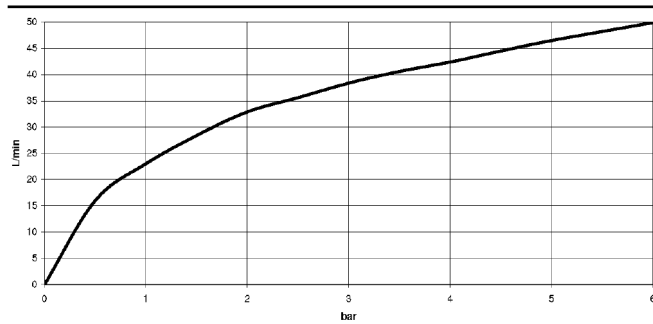

22 900 360

- rosette Ø 60 mm
- porcelain insert COLD

	Brushed Platinum	22 900 360-06
	Chrome	22 900 360-00
	Platinum	22 900 360-08
	Durabass (23kt Gold)	22 900 360-09
	Brushed Durabass (23kt Gold)	22 900 360-28
	Brushed Dark Platinum	22 900 360-99

22 900 360

Flow rate chart

22 900 360

Parts for other finishes can be found here: [Chrome](#)

Spare parts list

No.	Item Number	Name	Quantity used	Delivery time
1	04 27 01 003 00-06	rosette	1	10
2	90 23 30 040 00-06	threaded connector	1	10
3	90 90 03 023 01 90	top	1	2
4	09 21 02 055-06	cover	1	10
5	04 20 36 002 06-06	handle (cold)	1	10
6	09 20 36 004-06	handle	4	10
7	09 20 36 002-06	handle	1	10
8	09 20 83 006 90	handle	1	2
9	09 26 01 010 90	accessories	1	2
10	09 20 36 005-06	handle	1	10
11	04 30 30 029 00 90	fixing set	1	2