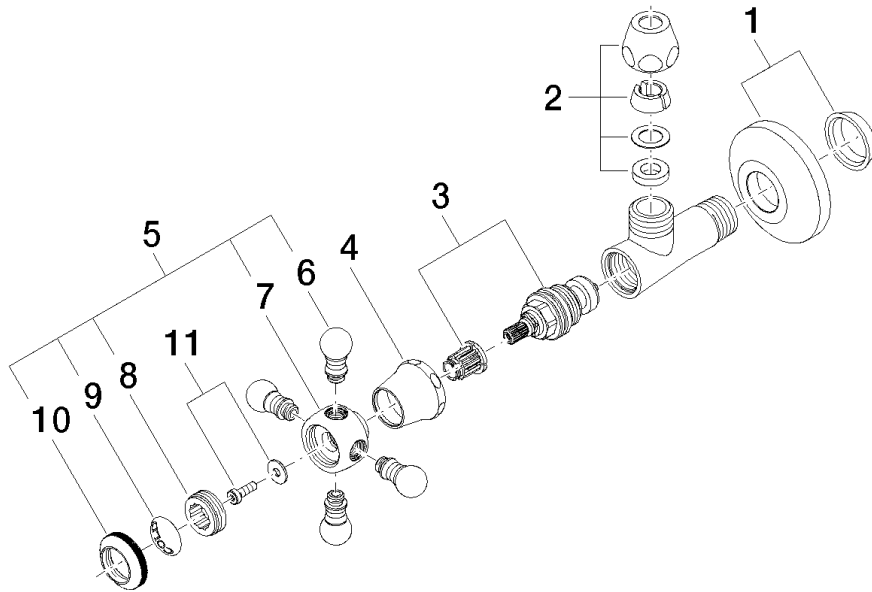

22 900 360

- rosette Ø 60 mm
- porcelain insert COLD

	Durabronz (23kt Gold)	22 900 360-09
	Chrome	22 900 360-00
	Brushed Platinum	22 900 360-06
	Platinum	22 900 360-08
	Brushed Durabronz (23kt Gold)	22 900 360-28
	Brushed Dark Platinum	22 900 360-99

22 900 360

**Flow rate chart**

22 900 360

Parts for other finishes can be found here: [Chrome](#)

**Spare parts list**

No.	Item Number	Name	Quantity used	Delivery time
1	04 27 01 003 00-09	rosette	1	40
2	90 23 30 040 00-09	threaded connector	1	40
3	90 90 03 023 01 90	top	1	2
4	09 21 02 055-09	cover	1	40
5	04 20 36 002 06-09	handle ( cold )	1	40
6	09 20 36 004-09	handle	4	40
7	09 20 36 002-09	handle	1	40
8	09 20 83 006 90	handle	1	2
9	09 26 01 010 90	accessories	1	2
10	09 20 36 005-09	handle	1	40
11	04 30 30 029 00 90	fixing set	1	2