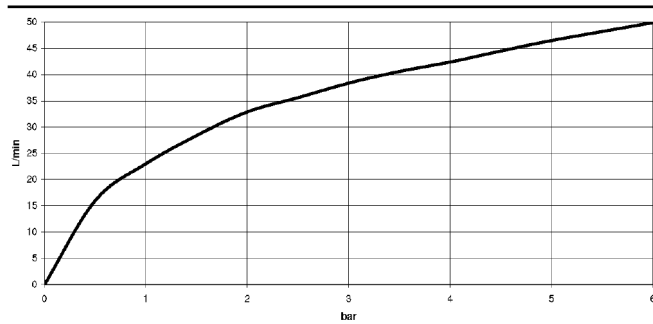

22 900 360

- rosette Ø 60 mm
- porcelain insert COLD

	Durabronz (23kt Gold)	22 900 360-09
	Chrome	22 900 360-00
	Brushed Platinum	22 900 360-06
	Platinum	22 900 360-08
	Brushed Durabronz (23kt Gold)	22 900 360-28
	Brushed Dark Platinum	22 900 360-99

22 900 360

**Flow rate chart**

22 900 360

Parts for other finishes can be found here: [Chrome](#)

**Spare parts list**

No.	Item Number	Name	Quantity used	Delivery time
1	04 27 01 003 00-09	rosette	1	40
2	90 23 30 040 00-09	threaded connector	1	40
3	90 90 03 023 01 90	top	1	2
4	09 21 02 055-09	cover	1	40
5	04 20 36 002 06-09	handle ( cold )	1	40
6	09 20 36 004-09	handle	4	40
7	09 20 36 002-09	handle	1	40
8	09 20 83 006 90	handle	1	2
9	09 26 01 010 90	accessories	1	2
10	09 20 36 005-09	handle	1	40
11	04 30 30 029 00 90	fixing set	1	2