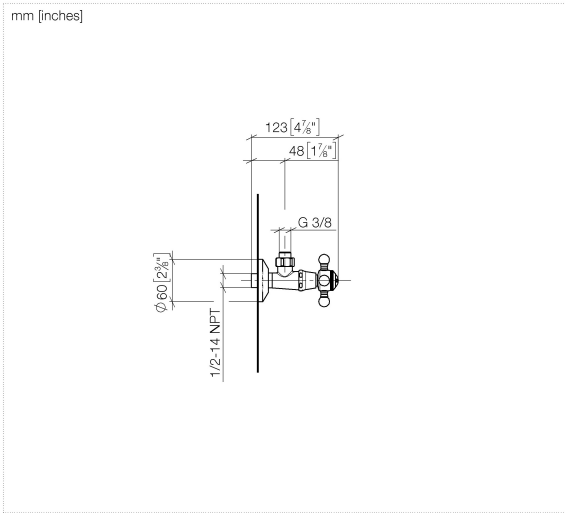

22 900 360

- rosette Ø 60 mm
- porcelain insert COLD

	Durabronz (23kt Gold)	22 900 360-09
	Chrome	22 900 360-00
	Brushed Platinum	22 900 360-06
	Platinum	22 900 360-08
	Brushed Durabronz (23kt Gold)	22 900 360-28
	Brushed Dark Platinum	22 900 360-99

22 900 360

**Flow rate chart**

22 900 360

Parts for other finishes can be found here: [Chrome](#)

**Spare parts list**

No.	Item Number	Name	Quantity used	Delivery time
1	04 27 01 003 00-09	rosette	1	40
2	90 23 30 040 00-09	threaded connector	1	40
3	90 90 03 023 01 90	top	1	2
4	09 21 02 055-09	cover	1	40
5	04 20 36 002 06-09	handle ( cold )	1	40
6	09 20 36 004-09	handle	4	40
7	09 20 36 002-09	handle	1	40
8	09 20 83 006 90	handle	1	2
9	09 26 01 010 90	accessories	1	2
10	09 20 36 005-09	handle	1	40
11	04 30 30 029 00 90	fixing set	1	2