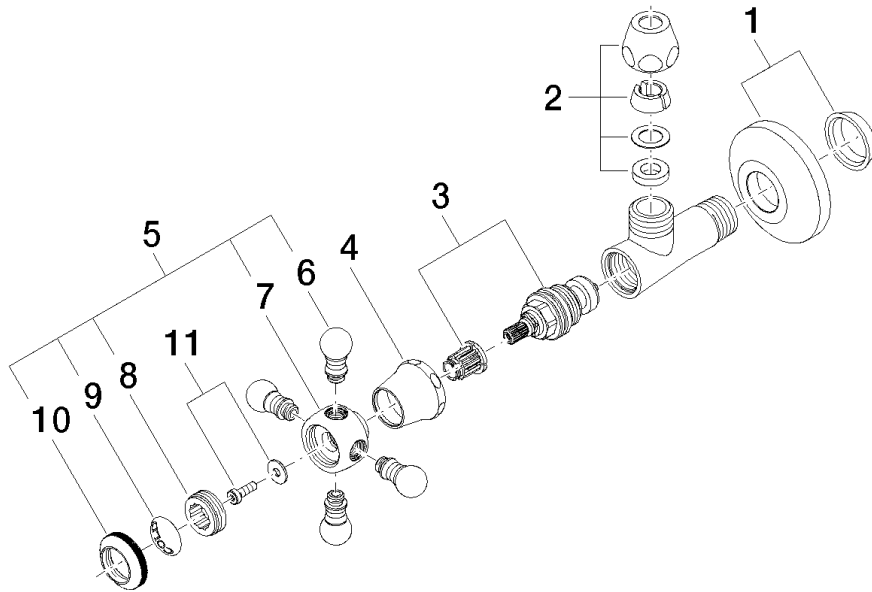

22 900 360

- rosette Ø 60 mm
- porcelain insert COLD

	Brushed Dark Platinum	22 900 360-99
	Chrome	22 900 360-00
	Brushed Platinum	22 900 360-06
	Platinum	22 900 360-08
	Durabass (23kt Gold)	22 900 360-09
	Brushed Durabass (23kt Gold)	22 900 360-28

22 900 360

**Flow rate chart**

22 900 360

Parts for other finishes can be found here: [Chrome](#)

### Spare parts list

No.	Item Number	Name	Quantity used	Delivery time
1	04 27 01 003 00-99	rosette	1	30
2	90 23 30 040 00-99	threaded connector	1	30
3	90 90 03 023 01 90	top	1	2
4	09 21 02 055-99	cover	1	30
5	04 20 36 002 06-99	handle ( cold )	1	30
6	09 20 36 004-99	handle	4	30
7	09 20 36 002-99	handle	1	30
8	09 20 83 006 90	handle	1	2
9	09 26 01 010 90	accessories	1	2
10	09 20 36 005-99	handle	1	30
11	04 30 30 029 00 90	fixing set	1	2