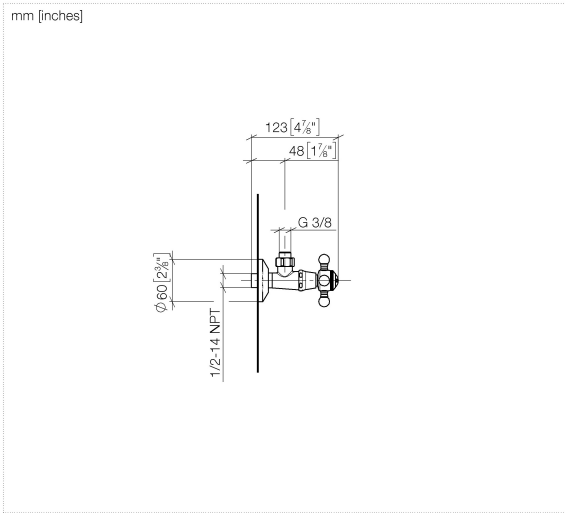

22 900 360

- rosette Ø 60 mm
- porcelain insert COLD

	Brushed Dark Platinum	22 900 360-99
	Chrome	22 900 360-00
	Brushed Platinum	22 900 360-06
	Platinum	22 900 360-08
	Durabass (23kt Gold)	22 900 360-09
	Brushed Durabass (23kt Gold)	22 900 360-28

22 900 360

**Flow rate chart**

22 900 360

Parts for other finishes can be found here: [Chrome](#)

### Spare parts list

No.	Item Number	Name	Quantity used	Delivery time
1	04 27 01 003 00-99	rosette	1	30
2	90 23 30 040 00-99	threaded connector	1	30
3	90 90 03 023 01 90	top	1	2
4	09 21 02 055-99	cover	1	30
5	04 20 36 002 06-99	handle ( cold )	1	30
6	09 20 36 004-99	handle	4	30
7	09 20 36 002-99	handle	1	30
8	09 20 83 006 90	handle	1	2
9	09 26 01 010 90	accessories	1	2
10	09 20 36 005-99	handle	1	30
11	04 30 30 029 00 90	fixing set	1	2