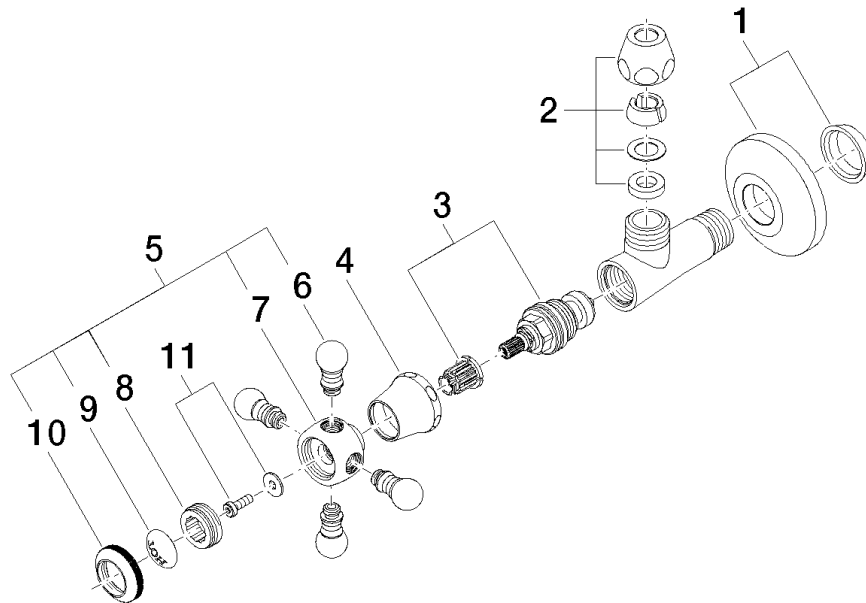

22 900 361

- rosette Ø 60 mm
- porcelain insert HOT

	Brushed Platinum	22 900 361-06
	Chrome	22 900 361-00
	Platinum	22 900 361-08
	Durabress (23kt Gold)	22 900 361-09
	Brushed Durabress (23kt Gold)	22 900 361-28
	Brushed Dark Platinum	22 900 361-99

22 900 361

mm [inches]

Flow rate chart

22 900 361

Parts for other finishes can be found here: [Chrome](#)

### Spare parts list

No.	Item Number	Name	Quantity used	Delivery time
1	04 27 01 003 00-06	rosette	1	10
2	90 23 30 040 00-06	threaded connector	1	10
3	90 90 03 023 01 90	top	1	2
4	09 21 02 055-06	cover	1	10
5	04 20 36 002 07-06	handle ( hot )	1	10
6	09 20 36 004-06	handle	4	10
7	09 20 36 002-06	handle	1	10
8	09 20 83 006 90	handle	1	2
9	09 26 01 011 90	accessories	1	2
10	09 20 36 005-06	handle	1	10
11	04 30 30 029 00 90	fixing set	1	2