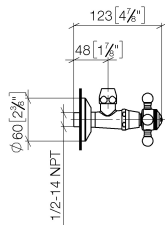

22 900 361

- rosette Ø 60 mm
- porcelain insert HOT

	Brushed Platinum	22 900 361-06
	Chrome	22 900 361-00
	Platinum	22 900 361-08
	Durabress (23kt Gold)	22 900 361-09
	Brushed Durabress (23kt Gold)	22 900 361-28
	Brushed Dark Platinum	22 900 361-99

22 900 361

mm [inches]

Flow rate chart

22 900 361

Parts for other finishes can be found here: [Chrome](#)

### Spare parts list

No.	Item Number	Name	Quantity used	Delivery time
1	04 27 01 003 00-06	rosette	1	10
2	90 23 30 040 00-06	threaded connector	1	10
3	90 90 03 023 01 90	top	1	2
4	09 21 02 055-06	cover	1	10
5	04 20 36 002 07-06	handle ( hot )	1	10
6	09 20 36 004-06	handle	4	10
7	09 20 36 002-06	handle	1	10
8	09 20 83 006 90	handle	1	2
9	09 26 01 011 90	accessories	1	2
10	09 20 36 005-06	handle	1	10
11	04 30 30 029 00 90	fixing set	1	2