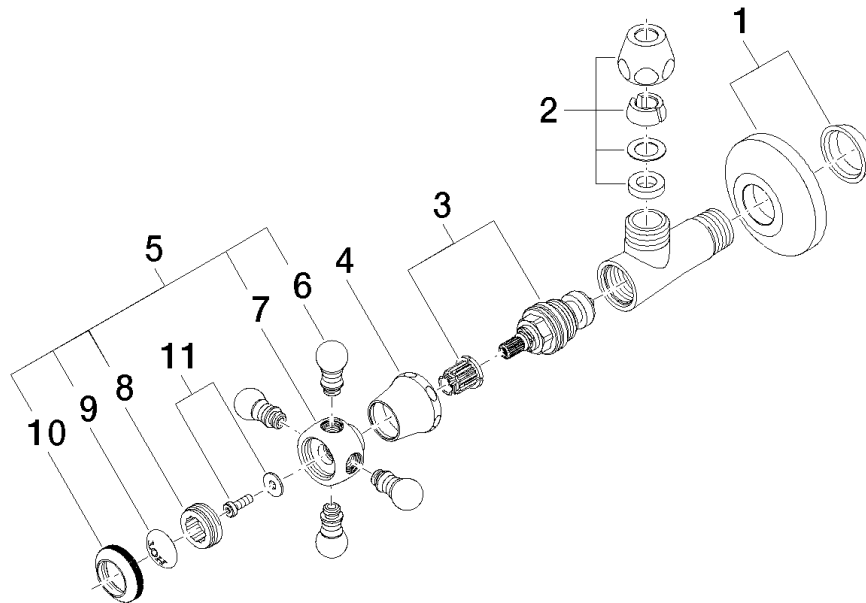

22 900 361

- rosette Ø 60 mm
- porcelain insert HOT

	Brushed Dark Platinum	22 900 361-99
	Chrome	22 900 361-00
	Brushed Platinum	22 900 361-06
	Platinum	22 900 361-08
	Durabress (23kt Gold)	22 900 361-09
	Brushed Durabress (23kt Gold)	22 900 361-28

22 900 361

mm [inches]

Flow rate chart

22 900 361

Parts for other finishes can be found here: [Chrome](#)

**Spare parts list**

No.	Item Number	Name	Quantity used	Delivery time
1	04 27 01 003 00-99	rosette	1	30
2	90 23 30 040 00-99	threaded connector	1	30
3	90 90 03 023 01 90	top	1	2
4	09 21 02 055-99	cover	1	30
5	04 20 36 002 07-99	handle ( hot )	1	30
6	09 20 36 004-99	handle	4	30
7	09 20 36 002-99	handle	1	30
8	09 20 83 006 90	handle	1	2
9	09 26 01 011 90	accessories	1	2
10	09 20 36 005-99	handle	1	30
11	04 30 30 029 00 90	fixing set	1	2