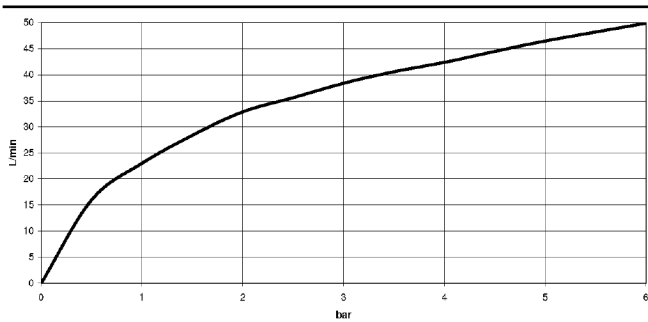

22 900 361

- rosette Ø 60 mm
- porcelain insert HOT

	Brushed Dark Platinum	22 900 361-99
	Chrome	22 900 361-00
	Brushed Platinum	22 900 361-06
	Platinum	22 900 361-08
	Durabress (23kt Gold)	22 900 361-09
	Brushed Durabress (23kt Gold)	22 900 361-28

22 900 361

mm [inches]

Flow rate chart

22 900 361

Parts for other finishes can be found here: [Chrome](#)

**Spare parts list**

No.	Item Number	Name	Quantity used	Delivery time
1	04 27 01 003 00-99	rosette	1	30
2	90 23 30 040 00-99	threaded connector	1	30
3	90 90 03 023 01 90	top	1	2
4	09 21 02 055-99	cover	1	30
5	04 20 36 002 07-99	handle ( hot )	1	30
6	09 20 36 004-99	handle	4	30
7	09 20 36 002-99	handle	1	30
8	09 20 83 006 90	handle	1	2
9	09 26 01 011 90	accessories	1	2
10	09 20 36 005-99	handle	1	30
11	04 30 30 029 00 90	fixing set	1	2