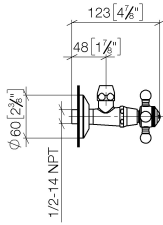

22 900 361

- rosette Ø 60 mm
- porcelain insert HOT

	Brushed Dark Platinum	22 900 361-99
	Chrome	22 900 361-00
	Brushed Platinum	22 900 361-06
	Platinum	22 900 361-08
	Durabress (23kt Gold)	22 900 361-09
	Brushed Durabress (23kt Gold)	22 900 361-28

22 900 361

mm [inches]

Flow rate chart

22 900 361

Parts for other finishes can be found here: [Chrome](#)

**Spare parts list**

No.	Item Number	Name	Quantity used	Delivery time
1	04 27 01 003 00-99	rosette	1	30
2	90 23 30 040 00-99	threaded connector	1	30
3	90 90 03 023 01 90	top	1	2
4	09 21 02 055-99	cover	1	30
5	04 20 36 002 07-99	handle ( hot )	1	30
6	09 20 36 004-99	handle	4	30
7	09 20 36 002-99	handle	1	30
8	09 20 83 006 90	handle	1	2
9	09 26 01 011 90	accessories	1	2
10	09 20 36 005-99	handle	1	30
11	04 30 30 029 00 90	fixing set	1	2