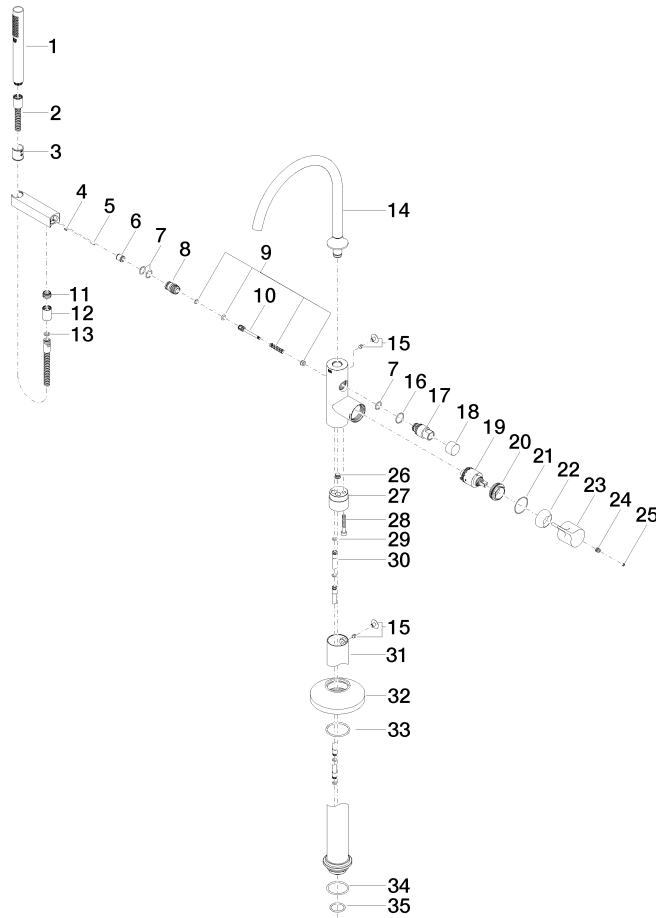

25 863 809

VAIA Single-lever bath mixer with stand pipe for free-standing assembly with hand shower set - Brushed Platinum

VAIA

25 863 809

Spare parts list

No.	Item Number	Name	Quantity used	Delivery time
1	90 12 11 140 30-06	shower	1	10
2	90 30 02 072 00-06	Metal shower hose 1/2" x 3/8" x 1250 mm - Brushed Platinum	1	10
3	09 18 40 118 90	sleeve	1	2
4	09 31 11 058 90	pin	1	2
5	09 31 11 040 90	pin	1	2
6	90 23 01 141 00 90	back-flow preventer	1	2
7	90 14 10 010 00 90	seal	3	2
8	09 24 03 153 20-06	nipple	1	60
9	90 16 02 023 00 90	spring	1	2
10	09 31 09 102 20-06	pull-rod	1	-
Spare part can no longer be ordered, please order the replacement item				
11	09 24 03 069 90	nipple	1	2
12	90 21 02 069 00-06	cover	1	10
13	90 14 20 026 00 90	seal	1	2
14	90 28 22 327 00-06	spout	1	10
15	04 31 20 036 00 90	plug	2	2
16	09 14 10 112 90	seal	1	2
17	09 21 34 081 20-06	nipple	1	10
18	09 20 88 002-06	handle	1	10
19	90 15 05 039 00 90	cartridge	1	2
20	09 24 04 298 90	nut	1	2
21	09 14 10 037 90	seal	1	2
22	09 28 30 036-06	cover	1	10
23	09 20 80 022-06	handle	1	10
24	90 31 11 030 00 90	pin	1	2
25	90 31 20 087 00-06	plug	1	10
26	04 31 20 039 11 90	plug	1	2
27	09 24 03 152 20-06	adaptor	1	-
Spare part can no longer be ordered, please order the replacement item				
28	09 30 30 111 90	screw	1	2
29	09 14 10 139 90	seal	2	2
30	04 28 22 025 00 90	connection	2	2
31	04 28 22 030 00-06	pipe	1	10
32	09 27 80 022-06	rosette	1	10
33	90 14 10 129 00 90	seal	1	2
34	09 14 10 084 90	seal	1	2
35	09 14 10 018 90	seal	1	2