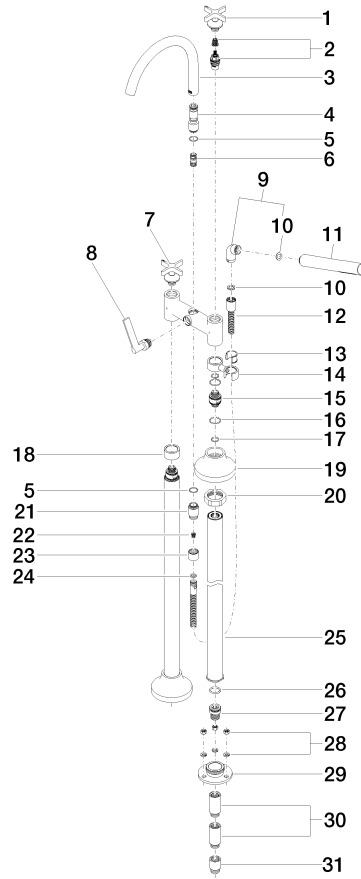

VAIA

25 943 809
mm [inches]

Flow rate chart

Certificates

Belgauqa_22_276_2 LGA_29294.
7_2.

IAPMO_4976 (4).

WRAS_240502008.

VAIA Two-hole bath mixer for free-standing assembly with hand shower set -
Brushed Dark Platinum

VAIA

25 943 809

VAIA Two-hole bath mixer for free-standing assembly with hand shower set - Brushed Dark Platinum

VAIA

25 943 809

Spare parts list

No.	Item Number	Name	Quantity used	Delivery time
1	90 20 80 010 01-99	handle (cold)	1	30
2	90 90 03 131 00 90	top	1	2
3	90 28 22 317 00-99	spout	1	30
4	09 24 03 273-99	nipple	1	30
5	90 14 10 032 00 90	seal	1	2
6	90 21 10 011 00 90	diverter	1	2
7	90 20 80 011 01-99	handle (hot)	1	30
8	90 20 80 015 02-99	handle	1	30
9	04 24 04 189 00-99	nipple	1	30
10	90 14 20 002 00 90	seal	1	2
11	28 019 979-99	Hand shower - Brushed Dark Platinum	1	30
12	90 30 02 072 00-99	Metal shower hose 1/2" x 3/8" x 1250 mm - Brushed Dark Platinum	1	30
13	90 18 40 035 00 90	sleeve	1	2
14	04 28 10 029 01-99	holder	1	30
15	09 29 05 021 20 90	nipple	2	2
16	09 14 10 112 90	seal	4	2
17	90 14 10 055 00 90	seal	4	2
18	09 28 10 028-99	sleeve	1	30
19	90 27 80 019 00-99	rosette	2	30
20	09 23 30 040-07	nut	2	30
21	09 24 03 121-99	nipple	1	30
22	09 23 01 131 90	back-flow preventer	1	2
23	09 21 02 143-99	sleeve	1	30
24	90 14 20 026 00 90	seal	1	2
25	04 28 22 009 20-99	connection	2	30
26	09 14 10 081 90	seal	2	2
27	09 24 03 094-07	nipple	2	30
28	04 23 10 023 00 90	fixing set	6	2
29	09 30 11 130-07	connection	2	30
30	09 24 03 081 10 90	extension	4	2
31	09 24 03 080 90	extension	2	2