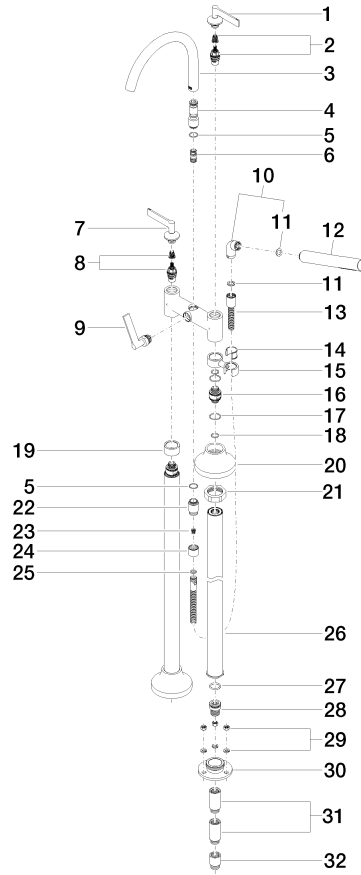

VAIA

25 943 819
mm [inches]

Flow rate chart

Certificates

Belgauqa_22_276_2 LGA_29294.
7_2.

WRAS_1802014.

VAIA Two-hole bath mixer for free-standing assembly with hand shower set -
Brushed Durabronz (23kt Gold)

VAIA

25 943 819

VAIA Two-hole bath mixer for free-standing assembly with hand shower set - Brushed Durabron (23kt Gold)

VAIA

25 943 819

Spare parts list

No.	Item Number	Name	Quantity used	Delivery time
1	90 20 80 012 01-28	handle (cold)	1	20
2	90 90 03 130 00 90	top	1	2
3	90 28 22 317 00-28	spout	1	20
4	09 24 03 273-28	nipple	1	20
5	90 14 10 032 00 90	seal	1	2
6	90 21 10 011 00 90	diverter	1	2
7	90 20 80 013 01-28	handle (hot)	1	20
8	90 90 03 131 00 90	top	1	2
9	90 20 80 015 02-28	handle	1	20
10	04 24 04 189 00-28	nipple	1	20
11	90 14 20 002 00 90	seal	1	2
12	90 12 11 140 30-28	shower	1	20
13	90 30 02 072 00-28	Metal shower hose 1/2" x 3/8" x 1250 mm - Brushed Durabron (23kt Gold)	1	20
14	90 18 40 035 00 90	sleeve	1	2
15	04 28 10 029 01-28	holder	1	20
16	09 29 05 021 20 90	nipple	2	2
17	09 14 10 112 90	seal	4	2
18	90 14 10 055 00 90	seal	4	2
19	09 28 10 028-28	sleeve	1	20
20	90 27 80 019 00-28	rosette	2	20
21	09 23 30 040-07	nut	2	30
22	09 24 03 121-28	nipple	1	20
23	09 23 01 131 90	back-flow preventer	1	2
24	09 21 02 143-28	sleeve	1	20
25	90 14 20 026 00 90	seal	1	2
26	04 28 22 009 20-28	connection	2	20
27	09 14 10 081 90	seal	2	2
28	09 24 03 094-07	nipple	2	30
29	04 23 10 023 00 90	fixing set	6	2
30	09 30 11 130-07	connection	2	30
31	09 24 03 081 10 90	extension	4	2
32	09 24 03 080 90	extension	2	2