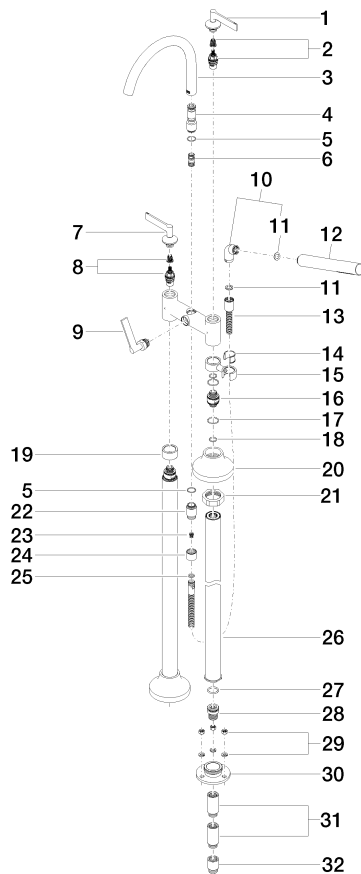

VAIA

25 943 819
mm [inches]

Flow rate chart

Certificates

Belgauqa_22_276_2 LGA_29294.
7_2.

WRAS_1802014.

IAPMO_4976 (4).

VAIA Two-hole bath mixer for free-standing assembly with hand shower set -
Brushed Dark Platinum

VAIA

25 943 819

VAIA Two-hole bath mixer for free-standing assembly with hand shower set - Brushed Dark Platinum

VAIA

25 943 819

Spare parts list

No.	Item Number	Name	Quantity used	Delivery time
1	90 20 80 012 01-99	handle (cold)	1	30
2	90 90 03 130 00 90	top	1	2
3	90 28 22 317 00-99	spout	1	30
4	09 24 03 273-99	nipple	1	30
5	90 14 10 032 00 90	seal	1	2
6	90 21 10 011 00 90	diverter	1	2
7	90 20 80 013 01-99	handle (hot)	1	30
8	90 90 03 131 00 90	top	1	2
9	90 20 80 015 02-99	handle	1	30
10	04 24 04 189 00-99	nipple	1	30
11	90 14 20 002 00 90	seal	1	2
12	90 12 11 140 30-99	shower	1	30
13	90 30 02 072 00-99	Metal shower hose 1/2" x 3/8" x 1250 mm - Brushed Dark Platinum	1	30
14	90 18 40 035 00 90	sleeve	1	2
15	04 28 10 029 01-99	holder	1	30
16	09 29 05 021 20 90	nipple	2	2
17	09 14 10 112 90	seal	4	2
18	90 14 10 055 00 90	seal	4	2
19	09 28 10 028-99	sleeve	1	30
20	90 27 80 019 00-99	rosette	2	30
21	09 23 30 040-07	nut	2	30
22	09 24 03 121-99	nipple	1	30
23	09 23 01 131 90	back-flow preventer	1	2
24	09 21 02 143-99	sleeve	1	30
25	90 14 20 026 00 90	seal	1	2
26	04 28 22 009 20-99	connection	2	30
27	09 14 10 081 90	seal	2	2
28	09 24 03 094-07	nipple	2	30
29	04 23 10 023 00 90	fixing set	6	2
30	09 30 11 130-07	connection	2	30
31	09 24 03 081 10 90	extension	4	2
32	09 24 03 080 90	extension	2	2