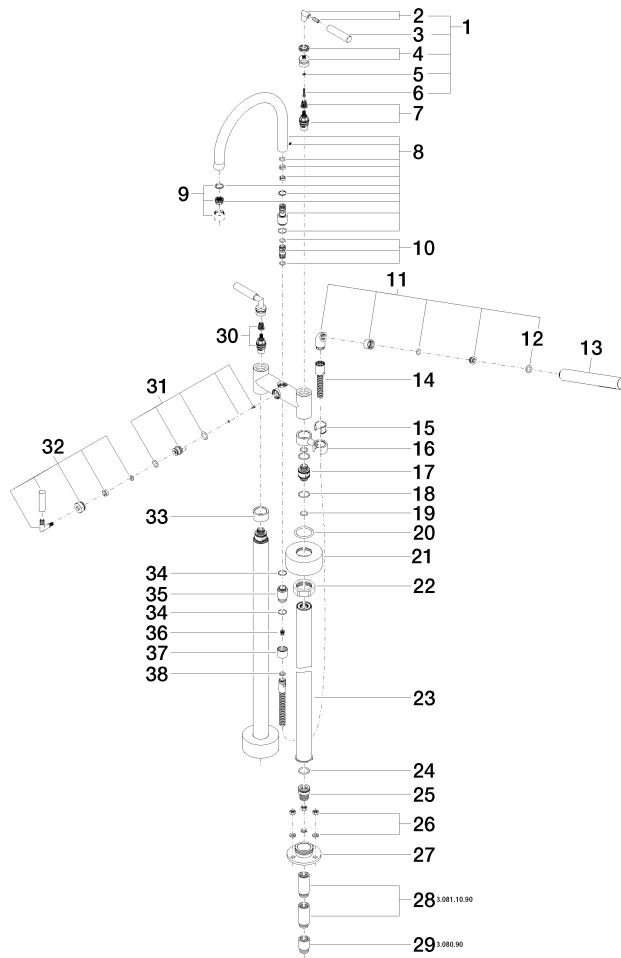

TARA Two-hole bath mixer for free-standing assembly with hand shower set - Chrome

TARA

25 943 882 Product version up to 5/27/2021

Spare parts list

No.	Item Number	Name	Quantity used	Delivery time
30	90 90 03 131 00 90	top	1.00	2
28	09 24 03 081 10 90	extension	4.00	2
11	04 24 04 189 00-00	nipple	1.00	10
21	09 27 89 025-00	rosette	2.00	10
13	28 019 979-00	Hand shower - Chrome	1.00	-
Spare part can no longer be ordered, please order the replacement item				
8	90 28 22 222 00-00	spout	1.00	10
27	09 30 11 130-07	connection	2.00	30
29	09 24 03 080 90	extension	2.00	2
35	09 24 03 121-00	nipple	1.00	10
20	09 14 10 041 90	seal	2.00	2
10	90 21 10 011 00 90	diverter	1.00	2
7	90 90 03 130 00 90	top	1.00	2
17	09 29 05 021 20 90	nipple	2.00	2
3	09 20 88 052-00	handle	2.00	10
16	04 28 10 029 01-00	holder	1.00	10
14	90 30 02 072 00-00	Metal shower hose 1/2" x 3/8" x 1250 mm - Chrome	1.00	10
31	90 15 01 005 00 90	insert	1.00	2
2	04 18 20 022 00-00	angle	2.00	10
18	09 14 10 112 90	seal	4.00	2
4	90 12 12 007 00-00	base	2.00	10
37	09 21 02 143-00	sleeve	1.00	10
1	04 20 88 052 00-00	handle	2.00	10
25	09 24 03 094-07	nipple	2.00	30
32	90 18 20 025 00-00	diverter	1.00	10
26	04 23 10 023 00 90	fixing set	2.00	2
36	09 23 01 131 90	back-flow preventer	1.00	2
33	09 28 10 028-00	sleeve	1.00	10
23	04 28 22 009 20-00	connection	2.00	10
9	90 23 01 024 00-00	aerator	1.00	10
22	09 23 30 040-07	nut	2.00	30
24	09 14 10 081 90	seal	2.00	2
19	90 14 10 055 00 90	seal	4.00	2
34	90 14 10 032 00 90	seal	2.00	2
38	90 14 20 026 00 90	seal	1.00	2
12	90 14 20 002 00 90	seal	1.00	2
15	90 18 40 035 00 90	sleeve	1.00	2
5	90 30 11 029 00 90	disc	2.00	2
6	90 30 30 075 00 90	screw	2.00	2