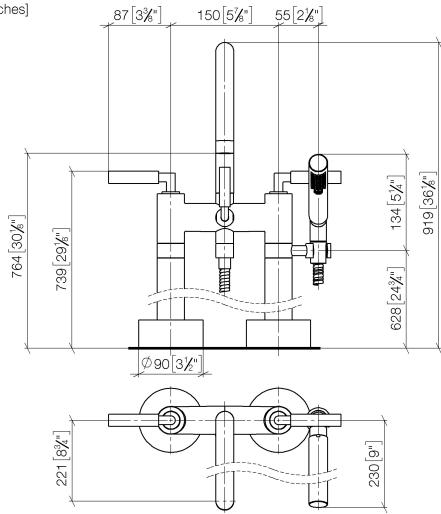

TARA

25 943 882
mm [inches]

Flow rate chart

Certificates

WRAS_2212005. LGA_18932. Belgaqua_21-033- IAPMO_4976 (4).
27_2.

TARA Two-hole bath mixer for free-standing assembly with hand shower set - Brushed Dark Platinum

TARA

25 943 882

Spare parts list

No.	Item Number	Name	Quantity used	Delivery time
1	04 20 88 052 00-99	handle	2	30
2	04 18 20 022 00-99	angle	2	30
3	09 20 88 052-99	handle	2	30
4	90 12 12 007 00-99	base	2	30
5	90 30 11 029 00 90	disc	2	2
6	90 30 30 075 00 90	screw	2	2
7	90 90 03 130 00 90	top	1	2
8	90 28 22 222 00-99	spout	1	30
9	90 23 01 024 00-99	aerator	1	30
10	90 21 10 011 00 90	diverter	1	2
11	04 24 04 189 00-99	nipple	1	30
12	90 14 20 002 00 90	seal	1	2
13	28 019 979-99	Hand shower - Brushed Dark Platinum	1	30
14	90 30 02 072 00-99	Metal shower hose 1/2" x 3/8" x 1250 mm - Brushed Dark Platinum	1	30
15	90 18 40 035 00 90	sleeve	1	2
16	04 28 10 029 01-99	holder	1	30
17	09 29 05 021 20 90	nipple	2	2
18	09 14 10 112 90	seal	4	2
19	90 14 10 055 00 90	seal	4	2
20	09 14 10 041 90	seal	2	2
21	09 27 89 025-99	rosette	2	30
22	09 23 30 040-07	nut	2	30
23	04 28 22 009 20-99	connection	2	30
24	09 14 10 081 90	seal	2	2
25	09 24 03 094-07	nipple	2	30
26	04 23 10 023 00 90	fixing set	2	2
27	09 30 11 130-07	connection	2	30
28	09 24 03 081 10 90	extension	4	2
29	09 24 03 080 90	extension	2	2
30	90 90 03 131 00 90	top	1	2
31	90 15 01 005 00 90	insert	1	2
32	90 18 20 025 00-99	diverter	1	30
33	09 28 10 028-99	sleeve	1	30
34	90 14 10 032 00 90	seal	2	2
35	09 24 03 121-99	nipple	1	30
36	09 23 01 131 90	back-flow preventer	1	2
37	09 21 02 143-99	sleeve	1	30
38	90 14 20 026 00 90	seal	1	2