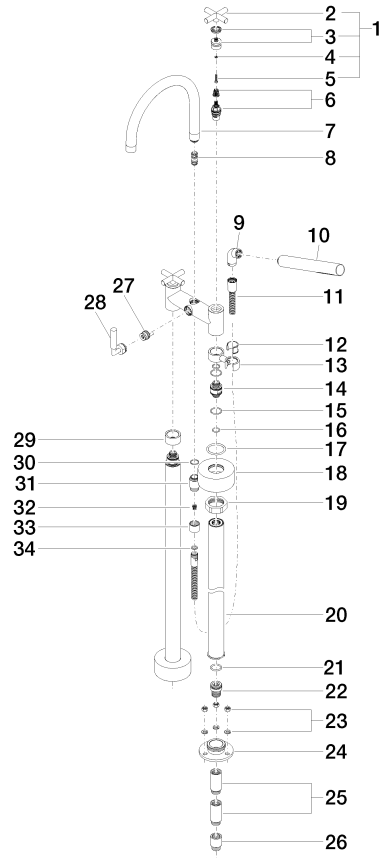

TARA

25 943 892  
mm [inches]

**Flow rate chart**

**Certificates**

WRAS\_2212005.

TARA Two-hole bath mixer for free-standing assembly with hand shower set -  
Brushed Champagne (22kt Gold)

TARA

25 943 892

### Spare parts list

No.	Item Number	Name	Quantity used	Delivery time
1	90 20 89 010 10-46	handle	2	30
2	09 20 89 010-46	handle	2	60
3	90 12 12 007 00-46	base	2	30
4	90 30 11 029 00 90	disc	2	2
5	90 30 30 075 00 90	screw	2	2
6	90 90 03 131 00 90	top	2	2
7	90 28 22 222 00-46	spout	1	30
8	90 21 10 011 00 90	diverter	1	2
9	04 24 04 189 00-46	nipple	1	30
10	90 12 11 140 30-46	shower	1	30
11	90 30 02 072 00-46	Metal shower hose 1/2" x 3/8" x 1250 mm - Brushed Champagne (22kt Gold)	1	30
12	90 18 40 035 00 90	sleeve	1	2
13	04 28 10 029 01-46	holder	1	30
14	09 29 05 021 20 90	nipple	2	2
15	09 14 10 112 90	seal	4	2
16	90 14 10 055 00 90	seal	4	2
17	09 14 10 041 90	seal	2	2
18	09 27 89 025-46	rosette	2	30
19	09 23 30 040-07	nut	2	30
20	04 28 22 009 20-46	connection	2	30
21	09 14 10 081 90	seal	2	2
22	09 24 03 094-07	nipple	2	30
23	04 23 10 023 00 90	fixing set	6	2
24	09 30 11 130-07	connection	2	30
25	09 24 03 081 10 90	extension	4	2
26	09 24 03 080 90	extension	2	2
27	90 15 01 005 00 90	insert	1	2
28	90 18 20 025 00-46	diverter	1	30
29	09 28 10 028-46	sleeve	1	30
30	90 14 10 032 00 90	seal	1	2
31	09 24 03 121-46	nipple	1	30
32	09 23 01 131 90	back-flow preventer	1	2
33	09 21 02 143-46	sleeve	1	30
34	90 14 20 026 00 90	seal	1	2