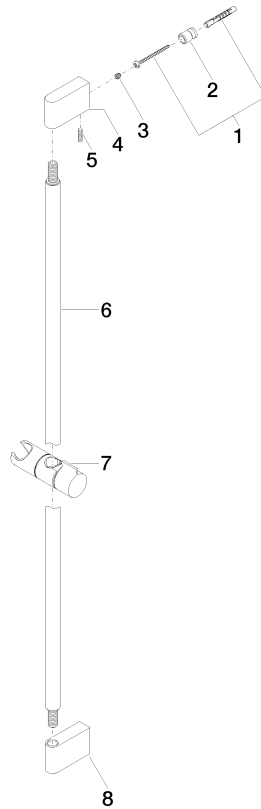

**IMO Slide bar with slider - Dark Chrome**

IMO

26 705 670

- 73mm projection
- gauge 835 mm

	Dark Chrome	26 705 670-19
	Chrome	26 705 670-00
	Brushed Platinum	26 705 670-06
	Brushed Light Gold	26 705 670-27
	Matte Black	26 705 670-33

26 705 670

mm [inches]

26 705 670

Parts for other  
finishes can be found  
here: [Chrome](#)

## Spare parts list