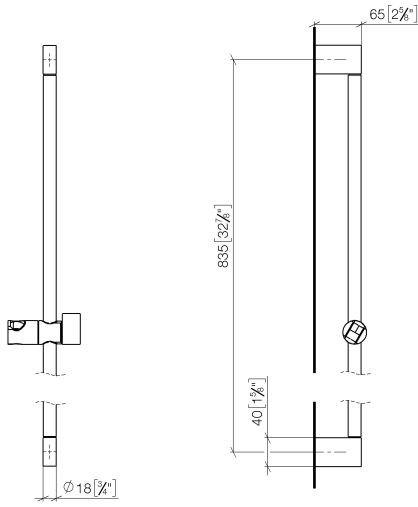

**IMO Slide bar with slider - Dark Chrome**

IMO

26 705 670

- 73mm projection
- gauge 835 mm

	Dark Chrome	26 705 670-19
	Chrome	26 705 670-00
	Brushed Platinum	26 705 670-06
	Brushed Light Gold	26 705 670-27
	Matte Black	26 705 670-33

26 705 670

mm [inches]

26 705 670

Parts for other  
finishes can be found  
here: [Chrome](#)

## Spare parts list