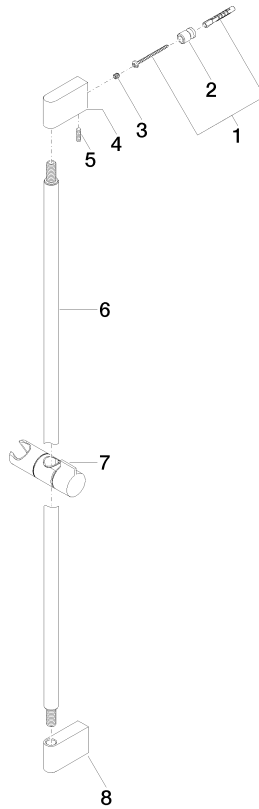

26 705 670

- 73mm projection
- gauge 835 mm

	Matte Black	26 705 670-33
	Chrome	26 705 670-00
	Brushed Platinum	26 705 670-06
	Dark Chrome	26 705 670-19
	Brushed Light Gold	26 705 670-27

26 705 670

mm [inches]

26 705 670

Parts for other finishes can be found here: [Chrome](#)

Spare parts list

No.	Item Number	Name	Quantity used	Delivery time
1	05 17 20 726 02 90	fixing set	2	2
2	08 17 20 726 90	holder	2	2
3	09 31 11 049 90	pin	2	2
5	04 31 11 113 00 90	pin	2	2
6	90 28 22 597 00-33	holder	1	30