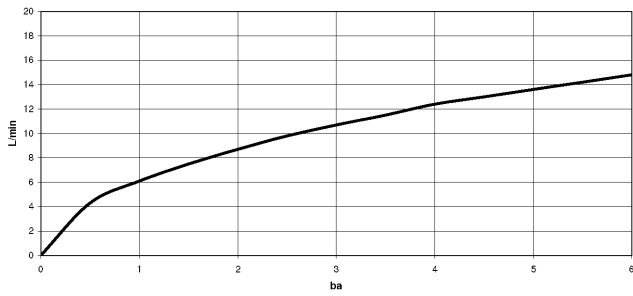

**Rinsing spray set - Dark Chrome**

27 731 970

mm [inches]

**Flow rate chart**

**Codes & Standards**

DIN 4109

EN 1717

ISO 3822