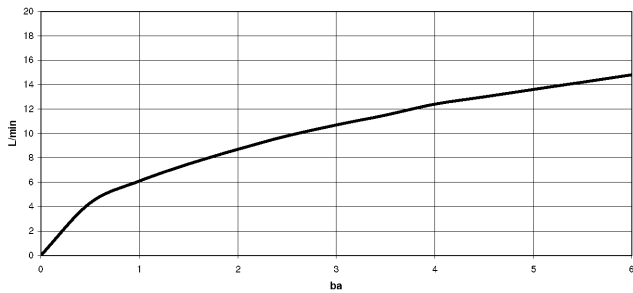

Rinsing spray set - Matte Black

27 731 970

mm [inches]

Flow rate chart

Codes & Standards

DIN 4109

EN 1717

ISO 3822