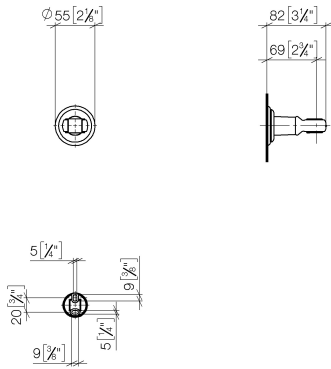

28 050 361

• rosette Ø 55 mm

	Durabronss (23kt Gold)	28 050 361-09
	Chrome	28 050 361-00
	Brushed Platinum	28 050 361-06
	Platinum	28 050 361-08
	Brushed Durabronss (23kt Gold)	28 050 361-28
	Brushed Dark Platinum	28 050 361-99

28 050 361

mm [inches]

28 050 361

Parts for other finishes can be found here: [Chrome](#)

### Spare parts list

No.	Item Number	Name	Quantity used	Delivery time
1	90 18 40 035 00 90	sleeve	1	2
2	05 30 31 025 00 90	fixing set	1	2
3	08 17 97 582 90	holder	1	2
4	05 30 11 519 00 90	disc	1	2