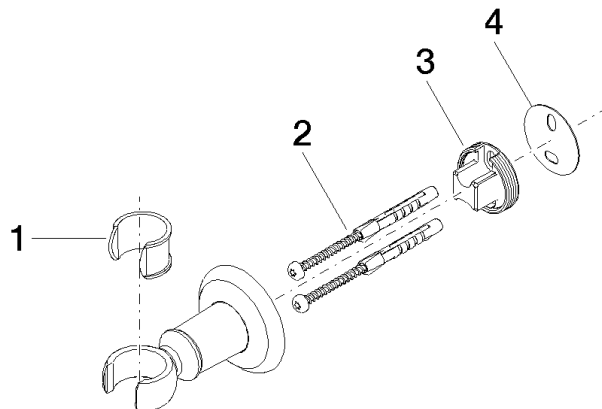

28 050 361

• rosette Ø 55 mm

	Durabronss (23kt Gold)	28 050 361-09
	Chrome	28 050 361-00
	Brushed Platinum	28 050 361-06
	Platinum	28 050 361-08
	Brushed Durabronss (23kt Gold)	28 050 361-28
	Brushed Dark Platinum	28 050 361-99

28 050 361

mm [inches]

28 050 361

Parts for other finishes can be found here: [Chrome](#)

### Spare parts list

No.	Item Number	Name	Quantity used	Delivery time
1	90 18 40 035 00 90	sleeve	1	2
2	05 30 31 025 00 90	fixing set	1	2
3	08 17 97 582 90	holder	1	2
4	05 30 11 519 00 90	disc	1	2