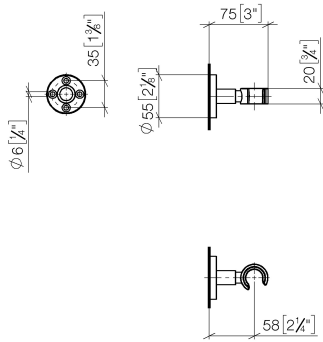

28 050 625

• rosette Ø 55 mm

Fits: TARA, META

	Brushed Light Gold	28 050 625-27
	Chrome	28 050 625-00
	Brushed Platinum	28 050 625-06
	Dark Chrome	28 050 625-19
	Light Gold	28 050 625-26
	Brushed Durabronze (23kt Gold)	28 050 625-28
	Matte Black	28 050 625-33
	Brushed Bronze	28 050 625-42
	Brushed Champagne (22kt Gold)	28 050 625-46
	Champagne (22kt Gold)	28 050 625-47
	Brushed Chrome	28 050 625-93
	Brushed Dark Platinum	28 050 625-99

28 050 625

mm [inches]

28 050 625

Parts for other finishes can be found here: [Chrome](#)

Spare parts list

No.	Item Number	Name	Quantity used	Delivery time
1	05 17 62 500 00 90	fixing set	1	2
2	90 14 10 032 00 90	seal	1	2
3	08 27 62 500-27	rosette	1	60
4	08 17 62 550-27	holder	1	60
5	08 18 50 585 90	screw	1	2
6	90 18 40 035 00 90	sleeve	1	2
7	09 17 20 014-27	holder	1	60