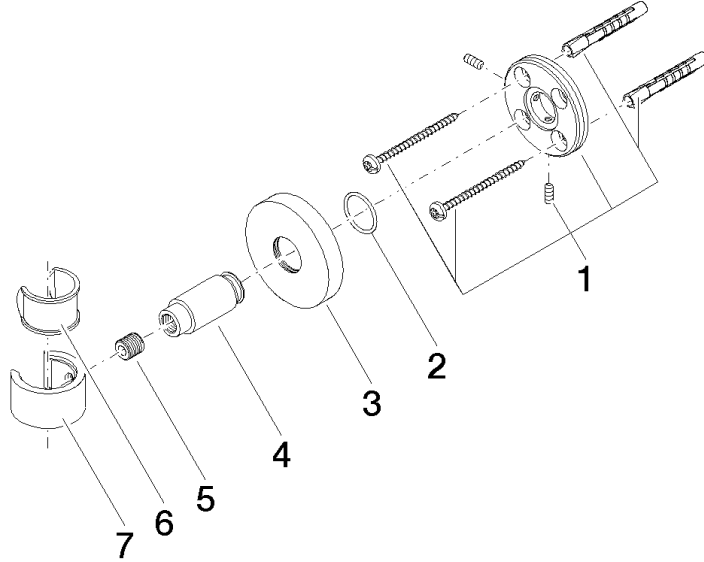

28 050 625

• rosette Ø 55 mm

Fits: TARA, META

	Brushed Light Gold	28 050 625-27
	Chrome	28 050 625-00
	Brushed Platinum	28 050 625-06
	Dark Chrome	28 050 625-19
	Light Gold	28 050 625-26
	Brushed Durabronze (23kt Gold)	28 050 625-28
	Matte Black	28 050 625-33
	Brushed Bronze	28 050 625-42
	Brushed Champagne (22kt Gold)	28 050 625-46
	Champagne (22kt Gold)	28 050 625-47
	Brushed Chrome	28 050 625-93
	Brushed Dark Platinum	28 050 625-99

28 050 625

mm [inches]

28 050 625

Parts for other finishes can be found here: [Chrome](#)

Spare parts list

No.	Item Number	Name	Quantity used	Delivery time
1	05 17 62 500 00 90	fixing set	1	2
2	90 14 10 032 00 90	seal	1	2
3	08 27 62 500-27	rosette	1	60
4	08 17 62 550-27	holder	1	60
5	08 18 50 585 90	screw	1	2
6	90 18 40 035 00 90	sleeve	1	2
7	09 17 20 014-27	holder	1	60