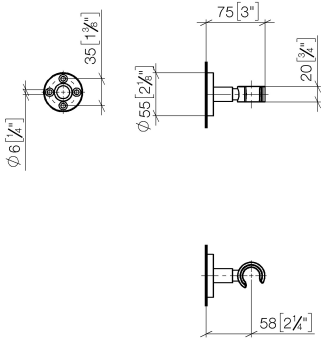

Wall bracket - Champagne (22kt Gold)

TARA

28 050 625

● rosette Ø 55 mm

Fits: TARA, META

	Champagne (22kt Gold)	28 050 625-47
	Chrome	28 050 625-00
	Brushed Platinum	28 050 625-06
	Dark Chrome	28 050 625-19
	Light Gold	28 050 625-26
	Brushed Light Gold	28 050 625-27
	Brushed Durabronze (23kt Gold)	28 050 625-28
	Matte Black	28 050 625-33
	Brushed Bronze	28 050 625-42
	Brushed Champagne (22kt Gold)	28 050 625-46
	Brushed Chrome	28 050 625-93
	Brushed Dark Platinum	28 050 625-99

28 050 625

mm [inches]

28 050 625

**Product version from 10/1/2023**

Parts for other  
finishes can be found  
here: [Chrome](#)

## Wall bracket - Champagne (22kt Gold)

TARA

28 050 625

#### Product version from 10/1/2023

No.	Item Number	Name	Quantity used	Delivery time
	05 17 62 500 00 90	fixing set	7	2