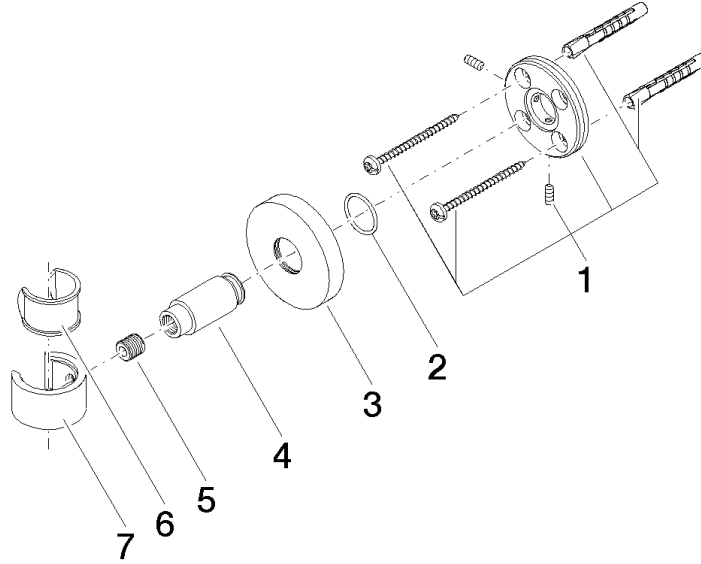

28 050 625

• rosette Ø 55 mm

Fits: TARA, META

	Brushed Dark Platinum	28 050 625-99
	Chrome	28 050 625-00
	Brushed Platinum	28 050 625-06
	Dark Chrome	28 050 625-19
	Light Gold	28 050 625-26
	Brushed Light Gold	28 050 625-27
	Brushed Durabronze (23kt Gold)	28 050 625-28
	Matte Black	28 050 625-33
	Brushed Bronze	28 050 625-42
	Brushed Champagne (22kt Gold)	28 050 625-46
	Champagne (22kt Gold)	28 050 625-47
	Brushed Chrome	28 050 625-93

28 050 625

mm [inches]

28 050 625

**Product version from 10/1/2023**

Parts for other  
finishes can be found  
here: [Chrome](#)

## Wall bracket - Brushed Dark Platinum

TARA

28 050 625

#### Product version from 10/1/2023

No.	Item Number	Name	Quantity used	Delivery time
	05 17 62 500 00 90	fixing set	7	2