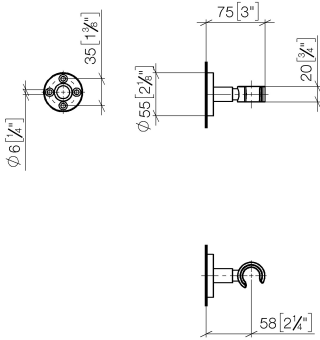

28 050 625

• rosette Ø 55 mm

Fits: TARA, META

	Brushed Dark Platinum	28 050 625-99
	Chrome	28 050 625-00
	Brushed Platinum	28 050 625-06
	Dark Chrome	28 050 625-19
	Light Gold	28 050 625-26
	Brushed Light Gold	28 050 625-27
	Brushed Durabronze (23kt Gold)	28 050 625-28
	Matte Black	28 050 625-33
	Brushed Bronze	28 050 625-42
	Brushed Champagne (22kt Gold)	28 050 625-46
	Champagne (22kt Gold)	28 050 625-47
	Brushed Chrome	28 050 625-93

28 050 625

mm [inches]

28 050 625

**Product version from 10/1/2023**

Parts for other  
finishes can be found  
here: [Chrome](#)

## Wall bracket - Brushed Dark Platinum

TARA

28 050 625

#### Product version from 10/1/2023

No.	Item Number	Name	Quantity used	Delivery time
	05 17 62 500 00 90	fixing set	7	2