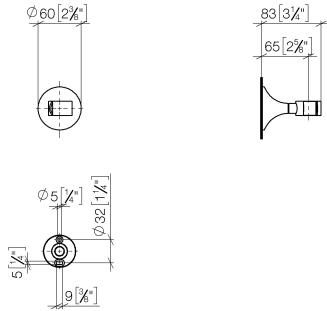

28 050 809

• rosette Ø 60 mm

	Brushed Durabronze (23kt Gold)	28 050 809-28
	Chrome	28 050 809-00
	Brushed Platinum	28 050 809-06
	Platinum	28 050 809-08
	Dark Chrome	28 050 809-19
	Brushed Bronze	28 050 809-42
	Brushed Champagne (22kt Gold)	28 050 809-46
	Champagne (22kt Gold)	28 050 809-47
	Brushed Dark Platinum	28 050 809-99

28 050 809

mm [inches]

28 050 809

Parts for other finishes can be found here: [Chrome](#)

Spare parts list

No.	Item Number	Name	Quantity used	Delivery time
1	05 30 31 025 00 90	fixing set	1	2
2	90 17 20 759 00 90	disc	1	2
3	09 14 15 022 90	ring	1	2
4	09 30 30 057 90	screw	1	2
5	09 30 11 024 90	disc	1	2
6	09 12 12 213 90	fixing cap	1	2
7	90 18 40 035 00 90	sleeve	1	2