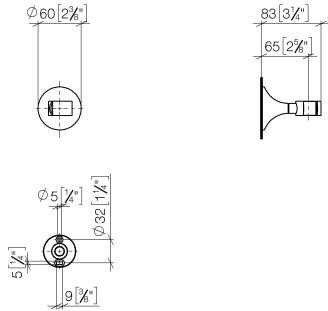

28 050 809

• rosette Ø 60 mm

	Champagne (22kt Gold)	28 050 809-47
	Chrome	28 050 809-00
	Brushed Platinum	28 050 809-06
	Platinum	28 050 809-08
	Dark Chrome	28 050 809-19
	Brushed Durabronze (23kt Gold)	28 050 809-28
	Brushed Bronze	28 050 809-42
	Brushed Champagne (22kt Gold)	28 050 809-46
	Brushed Dark Platinum	28 050 809-99

28 050 809

mm [inches]

28 050 809

Parts for other finishes can be found here: [Chrome](#)

Spare parts list

No.	Item Number	Name	Quantity used	Delivery time
1	05 30 31 025 00 90	fixing set	1	2
2	90 17 20 759 00 90	disc	1	2
3	09 14 15 022 90	ring	1	2
4	09 30 30 057 90	screw	1	2
5	09 30 11 024 90	disc	1	2
6	09 12 12 213 90	fixing cap	1	2
7	90 18 40 035 00 90	sleeve	1	2