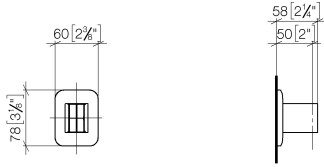

28 050 845

• rosette 60 x 78 mm

	Brushed Light Gold	28 050 845-27
	Chrome	28 050 845-00
	Brushed Platinum	28 050 845-06
	Dark Chrome	28 050 845-19
	Matte Black	28 050 845-33
	Brushed Chrome	28 050 845-93
	Brushed Dark Platinum	28 050 845-99

28 050 845

mm [inches]

28 050 845

Product version from 3/2/2021

Parts for other finishes can be found here: [Chrome](#)

LISSÉ Wall bracket - Brushed Light Gold

LISSÉ

28 050 845