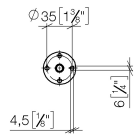

28 050 845

• rosette 60 x 78 mm

	Brushed Light Gold	28 050 845-27
	Chrome	28 050 845-00
	Brushed Platinum	28 050 845-06
	Dark Chrome	28 050 845-19
	Matte Black	28 050 845-33
	Brushed Chrome	28 050 845-93
	Brushed Dark Platinum	28 050 845-99

28 050 845

mm [inches]

28 050 845

Product version from 3/2/2021

Parts for other finishes can be found here: [Chrome](#)

LISSÉ Wall bracket - Brushed Light Gold

LISSÉ

28 050 845