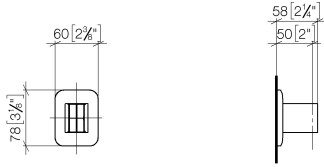

28 050 845

• rosette 60 x 78 mm

	Matte Black	28 050 845-33
	Chrome	28 050 845-00
	Brushed Platinum	28 050 845-06
	Dark Chrome	28 050 845-19
	Brushed Light Gold	28 050 845-27
	Brushed Chrome	28 050 845-93
	Brushed Dark Platinum	28 050 845-99

28 050 845

mm [inches]

28 050 845

**Product version from 3/2/2021**

Parts for other finishes can be found here: [Chrome](#)