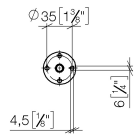

28 050 845

• rosette 60 x 78 mm

	Matte Black	28 050 845-33
	Chrome	28 050 845-00
	Brushed Platinum	28 050 845-06
	Dark Chrome	28 050 845-19
	Brushed Light Gold	28 050 845-27
	Brushed Chrome	28 050 845-93
	Brushed Dark Platinum	28 050 845-99

28 050 845

mm [inches]

28 050 845

**Product version from 3/2/2021**

Parts for other finishes can be found here: [Chrome](#)