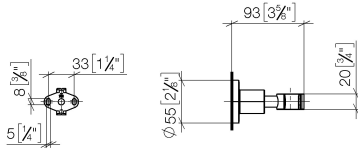

28 050 892

• rosette Ø 55 mm

	Matte Black	28 050 892-33
	Chrome	28 050 892-00
	Brushed Platinum	28 050 892-06
	Platinum	28 050 892-08
	Dark Chrome	28 050 892-19
	Brushed Durabronze (23kt Gold)	28 050 892-28
	Brushed Bronze	28 050 892-42
	Brushed Champagne (22kt Gold)	28 050 892-46
	Champagne (22kt Gold)	28 050 892-47
	Brushed Chrome	28 050 892-93
	Brushed Dark Platinum	28 050 892-99

28 050 892

mm [inches]

28 050 892

Parts for other finishes can be found here: [Chrome](#)

### Spare parts list

No.	Item Number	Name	Quantity used	Delivery time
1	05 17 20 739 00 90	fixing set	1	2
2	09 23 10 026 90	nut	1	2
3	09 30 11 046 90	disc	1	2
4	08 18 50 586 90	screw	1	2
5	08 17 89 505-33	holder	1	30
6	04 31 11 113 00 90	pin	1	2
7	08 17 20 624-33	holder	1	30
8	90 18 40 035 00 90	sleeve	1	2
9	09 17 20 014-33	holder	1	30