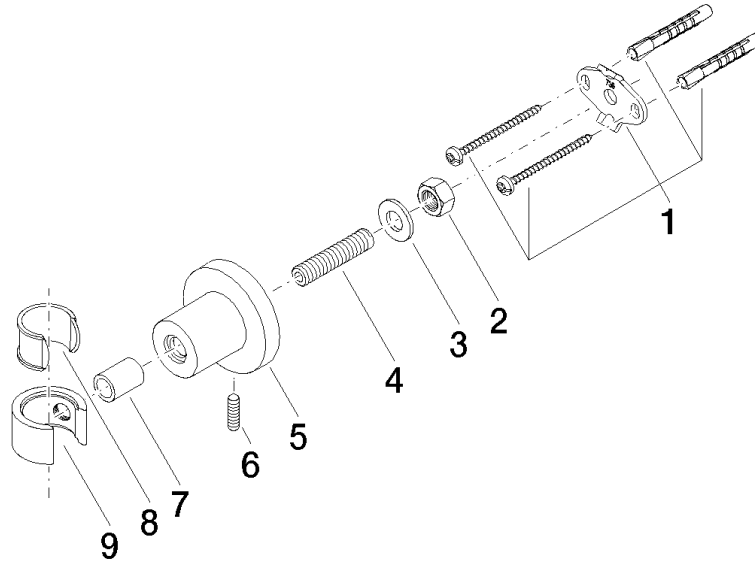

28 050 892

• rosette Ø 55 mm

	Matte Black	28 050 892-33
	Chrome	28 050 892-00
	Brushed Platinum	28 050 892-06
	Platinum	28 050 892-08
	Dark Chrome	28 050 892-19
	Brushed Durabronze (23kt Gold)	28 050 892-28
	Brushed Bronze	28 050 892-42
	Brushed Champagne (22kt Gold)	28 050 892-46
	Champagne (22kt Gold)	28 050 892-47
	Brushed Chrome	28 050 892-93
	Brushed Dark Platinum	28 050 892-99

28 050 892

mm [inches]

28 050 892

Parts for other finishes can be found here: [Chrome](#)

### Spare parts list

No.	Item Number	Name	Quantity used	Delivery time
1	05 17 20 739 00 90	fixing set	1	2
2	09 23 10 026 90	nut	1	2
3	09 30 11 046 90	disc	1	2
4	08 18 50 586 90	screw	1	2
5	08 17 89 505-33	holder	1	30
6	04 31 11 113 00 90	pin	1	2
7	08 17 20 624-33	holder	1	30
8	90 18 40 035 00 90	sleeve	1	2
9	09 17 20 014-33	holder	1	30