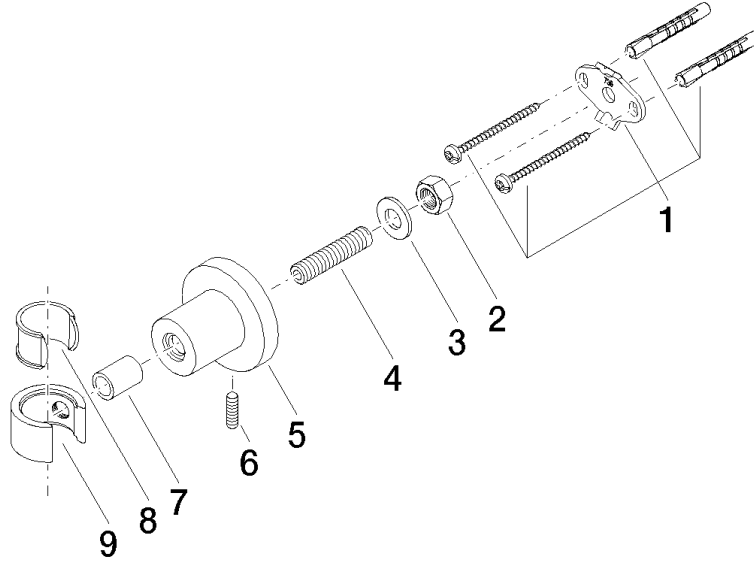

28 050 892

• rosette Ø 55 mm

	Brushed Champagne (22kt Gold)	28 050 892-46
	Chrome	28 050 892-00
	Brushed Platinum	28 050 892-06
	Platinum	28 050 892-08
	Dark Chrome	28 050 892-19
	Brushed Durabronze (23kt Gold)	28 050 892-28
	Matte Black	28 050 892-33
	Brushed Bronze	28 050 892-42
	Champagne (22kt Gold)	28 050 892-47
	Brushed Chrome	28 050 892-93
	Brushed Dark Platinum	28 050 892-99

28 050 892

mm [inches]

28 050 892

Product version from 4/1/2024

Parts for other finishes can be found here: [Chrome](#)

TARA Wall bracket - Brushed Champagne (22kt Gold)

TARA

28 050 892

Spare parts list

Product version from 4/1/2024

No.	Item Number	Name	Quantity used	Delivery time
	05 17 20 739 00 90	fixing set	9	2