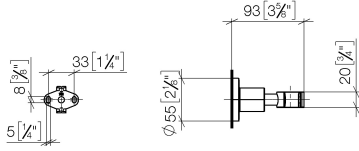

28 050 892

• rosette Ø 55 mm

	Brushed Champagne (22kt Gold)	28 050 892-46
	Chrome	28 050 892-00
	Brushed Platinum	28 050 892-06
	Platinum	28 050 892-08
	Dark Chrome	28 050 892-19
	Brushed Durabronze (23kt Gold)	28 050 892-28
	Matte Black	28 050 892-33
	Brushed Bronze	28 050 892-42
	Champagne (22kt Gold)	28 050 892-47
	Brushed Chrome	28 050 892-93
	Brushed Dark Platinum	28 050 892-99

28 050 892

mm [inches]

28 050 892

Product version from 4/1/2024

Parts for other finishes can be found here: [Chrome](#)

TARA Wall bracket - Brushed Champagne (22kt Gold)

TARA

28 050 892