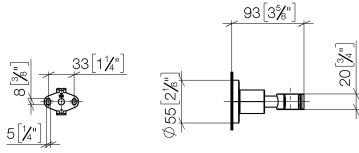

28 050 892

• rosette Ø 55 mm

	Champagne (22kt Gold)	28 050 892-47
	Chrome	28 050 892-00
	Brushed Platinum	28 050 892-06
	Platinum	28 050 892-08
	Dark Chrome	28 050 892-19
	Brushed Durabronze (23kt Gold)	28 050 892-28
	Matte Black	28 050 892-33
	Brushed Bronze	28 050 892-42
	Brushed Champagne (22kt Gold)	28 050 892-46
	Brushed Chrome	28 050 892-93
	Brushed Dark Platinum	28 050 892-99

28 050 892

mm [inches]

28 050 892

Product version from 4/1/2024

Parts for other
finishes can be found
here: [Chrome](#)

TARA Wall bracket - Champagne (22kt Gold)

TARA

28 050 892