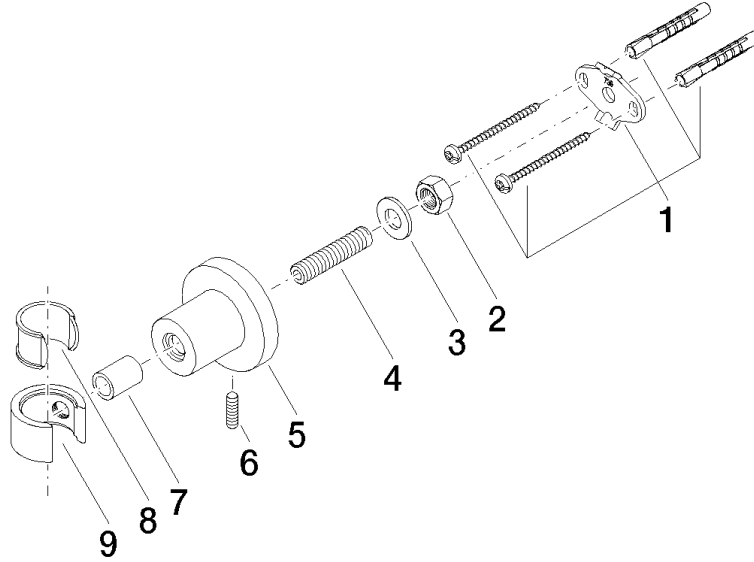

28 050 892

• rosette Ø 55 mm

	Champagne (22kt Gold)	28 050 892-47
	Chrome	28 050 892-00
	Brushed Platinum	28 050 892-06
	Platinum	28 050 892-08
	Dark Chrome	28 050 892-19
	Brushed Durabronze (23kt Gold)	28 050 892-28
	Matte Black	28 050 892-33
	Brushed Bronze	28 050 892-42
	Brushed Champagne (22kt Gold)	28 050 892-46
	Brushed Chrome	28 050 892-93
	Brushed Dark Platinum	28 050 892-99

28 050 892

mm [inches]

28 050 892

Product version from 4/1/2024

Parts for other
finishes can be found
here: [Chrome](#)

TARA Wall bracket - Champagne (22kt Gold)

TARA

28 050 892

Spare parts list

Product version from 4/1/2024

No.	Item Number	Name	Quantity used	Delivery time
	05 17 20 739 00 90	fixing set	9	2