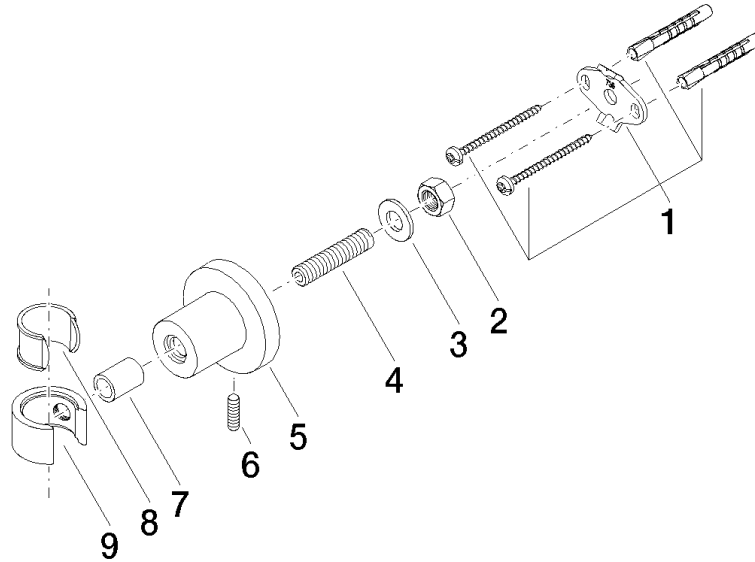

28 050 892

• rosette Ø 55 mm

	Brushed Chrome	28 050 892-93
	Chrome	28 050 892-00
	Brushed Platinum	28 050 892-06
	Platinum	28 050 892-08
	Dark Chrome	28 050 892-19
	Brushed Durabronze (23kt Gold)	28 050 892-28
	Matte Black	28 050 892-33
	Brushed Bronze	28 050 892-42
	Brushed Champagne (22kt Gold)	28 050 892-46
	Champagne (22kt Gold)	28 050 892-47
	Brushed Dark Platinum	28 050 892-99

28 050 892

mm [inches]

28 050 892

Parts for other finishes can be found here: [Chrome](#)

Spare parts list

No.	Item Number	Name	Quantity used	Delivery time
1	05 17 20 739 00 90	fixing set	1	2
2	09 23 10 026 90	nut	1	2
3	09 30 11 046 90	disc	1	2
4	08 18 50 586 90	screw	1	2
5	08 17 89 505-93	holder	1	20
6	04 31 11 113 00 90	pin	1	2
7	08 17 20 624-93	holder	1	20
8	90 18 40 035 00 90	sleeve	1	2
9	09 17 20 014-93	holder	1	20