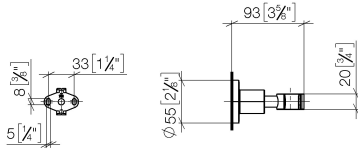

28 050 892

• rosette Ø 55 mm

	Brushed Dark Platinum	28 050 892-99
	Chrome	28 050 892-00
	Brushed Platinum	28 050 892-06
	Platinum	28 050 892-08
	Dark Chrome	28 050 892-19
	Brushed Durabronze (23kt Gold)	28 050 892-28
	Matte Black	28 050 892-33
	Brushed Bronze	28 050 892-42
	Brushed Champagne (22kt Gold)	28 050 892-46
	Champagne (22kt Gold)	28 050 892-47
	Brushed Chrome	28 050 892-93

28 050 892

mm [inches]

28 050 892

Parts for other finishes can be found here: [Chrome](#)

Spare parts list

No.	Item Number	Name	Quantity used	Delivery time
1	05 17 20 739 00 90	fixing set	1	2
2	09 23 10 026 90	nut	1	2
3	09 30 11 046 90	disc	1	2
4	08 18 50 586 90	screw	1	2
5	08 17 89 505-99	holder	1	30
6	04 31 11 113 00 90	pin	1	2
7	08 17 20 624-99	holder	1	30
8	90 18 40 035 00 90	sleeve	1	2
9	09 17 20 014-99	holder	1	30