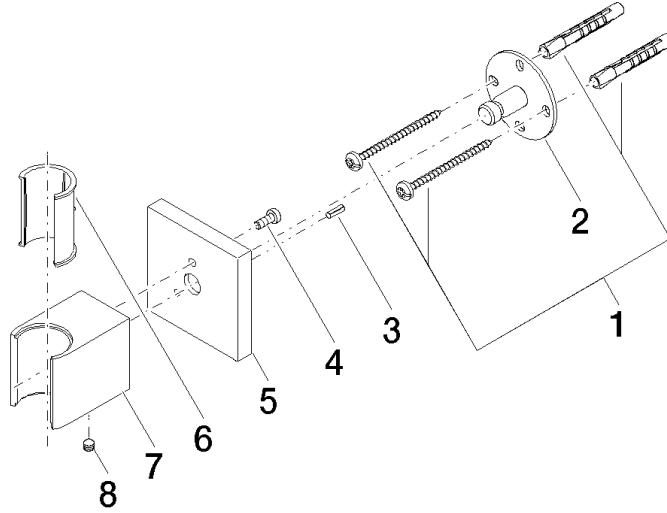

Wall bracket - Platinum

IMO

28 050 980

• rosette 60 x 60 mm

Fits: IMO, MEM, CL.1, CYO

	Platinum	28 050 980-08
	Chrome	28 050 980-00
	Brushed Platinum	28 050 980-06
	Dark Chrome	28 050 980-19
	Brushed Light Gold	28 050 980-27
	Brushed Durabronze (23kt Gold)	28 050 980-28
	Matte Black	28 050 980-33
	Brushed Champagne (22kt Gold)	28 050 980-46
	Champagne (22kt Gold)	28 050 980-47
	Brushed Chrome	28 050 980-93
	Brushed Dark Platinum	28 050 980-99

28 050 980

mm [inches]

28 050 980

Parts for other finishes can be found here: [Chrome](#)

Spare parts list

No.	Item Number	Name	Quantity used	Delivery time
1	05 30 31 025 00 90	fixing set	1	2
2	09 30 11 041 90	disc	1	2
3	09 31 11 026 90	pin	1	2
4	09 30 30 054 90	screw	1	2
5	09 27 98 002-08	rosette	1	40
6	09 18 40 078 90	sleeve	1	2
7	09 17 20 044-08	holder	1	40
8	90 31 11 112 00 90	pin	1	2