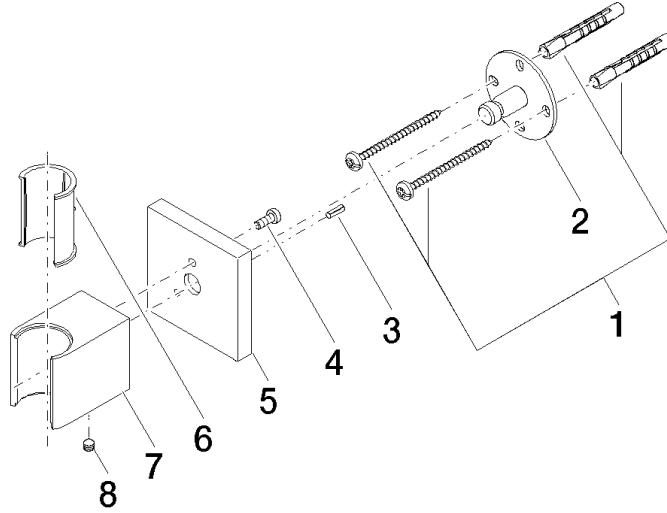

Wall bracket - Brushed Champagne (22kt Gold)

IMO

28 050 980

• rosette 60 x 60 mm

Fits: IMO, MEM, CL.1, CYO

	Brushed Champagne (22kt Gold)	28 050 980-46
	Chrome	28 050 980-00
	Brushed Platinum	28 050 980-06
	Platinum	28 050 980-08
	Dark Chrome	28 050 980-19
	Brushed Light Gold	28 050 980-27
	Brushed Durabrass (23kt Gold)	28 050 980-28
	Matte Black	28 050 980-33
	Champagne (22kt Gold)	28 050 980-47
	Brushed Chrome	28 050 980-93
	Brushed Dark Platinum	28 050 980-99

28 050 980

mm [inches]

28 050 980

Parts for other finishes can be found here: [Chrome](#)

### Spare parts list

No.	Item Number	Name	Quantity used	Delivery time
1	05 30 31 025 00 90	fixing set	1	2
2	09 30 11 041 90	disc	1	2
3	09 31 11 026 90	pin	1	2
4	09 30 30 054 90	screw	1	2
5	09 27 98 002-46	rosette	1	30
6	09 18 40 078 90	sleeve	1	2
7	09 17 20 044-46	holder	1	30
8	90 31 11 112 00 90	pin	1	2