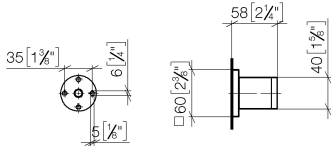

28 050 980

• rosette 60 x 60 mm

Fits: IMO, MEM, CL.1, CYO

	Brushed Dark Platinum	28 050 980-99
	Chrome	28 050 980-00
	Brushed Platinum	28 050 980-06
	Platinum	28 050 980-08
	Dark Chrome	28 050 980-19
	Brushed Light Gold	28 050 980-27
	Brushed Durabronze (23kt Gold)	28 050 980-28
	Matte Black	28 050 980-33
	Brushed Champagne (22kt Gold)	28 050 980-46
	Champagne (22kt Gold)	28 050 980-47
	Brushed Chrome	28 050 980-93

28 050 980

mm [inches]

28 050 980

Parts for other finishes can be found here: [Chrome](#)

Spare parts list

No.	Item Number	Name	Quantity used	Delivery time
1	05 30 31 025 00 90	fixing set	1	2
2	09 30 11 041 90	disc	1	2
3	09 31 11 026 90	pin	1	2
4	09 30 30 054 90	screw	1	2
5	09 27 98 002-99	rosette	1	30
6	09 18 40 078 90	sleeve	1	2
7	09 17 20 044-99	holder	1	30
8	90 31 11 112 00 90	pin	1	2