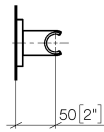

28 050 980

• rosette 60 x 60 mm

Fits: IMO, MEM, CL.1, CYO

	Brushed Dark Platinum	28 050 980-99
	Chrome	28 050 980-00
	Brushed Platinum	28 050 980-06
	Platinum	28 050 980-08
	Dark Chrome	28 050 980-19
	Brushed Light Gold	28 050 980-27
	Brushed Durabronze (23kt Gold)	28 050 980-28
	Matte Black	28 050 980-33
	Brushed Champagne (22kt Gold)	28 050 980-46
	Champagne (22kt Gold)	28 050 980-47
	Brushed Chrome	28 050 980-93

28 050 980

mm [inches]

28 050 980

Parts for other finishes can be found here: [Chrome](#)

Spare parts list

No.	Item Number	Name	Quantity used	Delivery time
1	05 30 31 025 00 90	fixing set	1	2
2	09 30 11 041 90	disc	1	2
3	09 31 11 026 90	pin	1	2
4	09 30 30 054 90	screw	1	2
5	09 27 98 002-99	rosette	1	30
6	09 18 40 078 90	sleeve	1	2
7	09 17 20 044-99	holder	1	30
8	90 31 11 112 00 90	pin	1	2