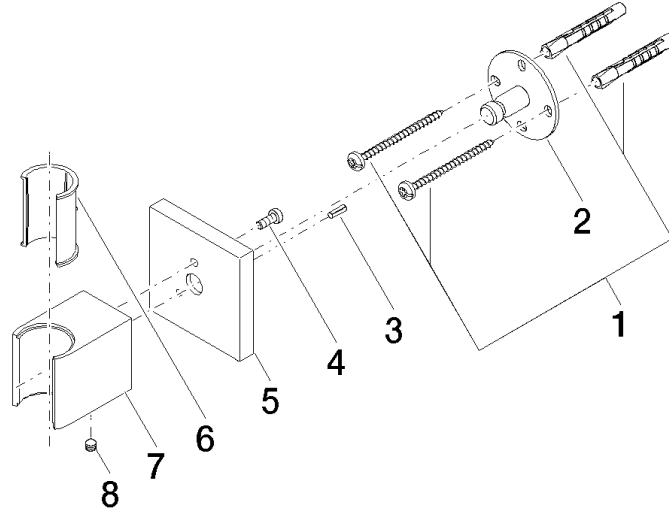

28 050 980

• rosette 60 x 60 mm

Fits: IMO, MEM, CL.1, CYO

	Brushed Dark Platinum	28 050 980-99
	Chrome	28 050 980-00
	Brushed Platinum	28 050 980-06
	Platinum	28 050 980-08
	Dark Chrome	28 050 980-19
	Brushed Light Gold	28 050 980-27
	Brushed Durabronze (23kt Gold)	28 050 980-28
	Matte Black	28 050 980-33
	Brushed Champagne (22kt Gold)	28 050 980-46
	Champagne (22kt Gold)	28 050 980-47
	Brushed Chrome	28 050 980-93

28 050 980

mm [inches]

28 050 980

Parts for other finishes can be found here: [Chrome](#)

Spare parts list

No.	Item Number	Name	Quantity used	Delivery time
1	05 30 31 025 00 90	fixing set	1	2
2	09 30 11 041 90	disc	1	2
3	09 31 11 026 90	pin	1	2
4	09 30 30 054 90	screw	1	2
5	09 27 98 002-99	rosette	1	30
6	09 18 40 078 90	sleeve	1	2
7	09 17 20 044-99	holder	1	30
8	90 31 11 112 00 90	pin	1	2