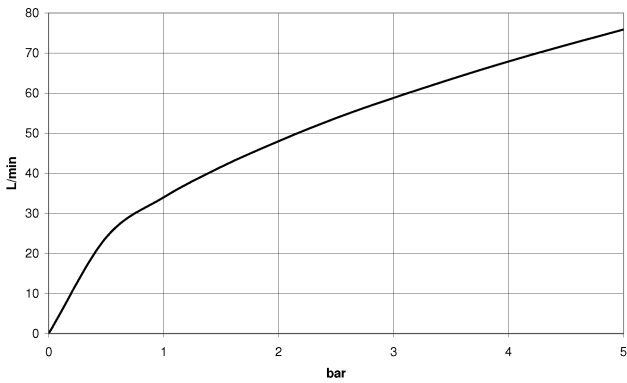

28 450 370

- 1/2" shower outlet
- rosette Ø 60 mm
- 1/2" connection
- WRAS 240502026

Intrinsic protection against back flow.

	Brushed Platinum	28 450 370-06
	Chrome	28 450 370-00
	Chrome	28 450 370-00 0010
	Brushed Platinum	28 450 370-06 0010
	Platinum	28 450 370-08
	Platinum	28 450 370-08 0010
	Durabrand (23kt Gold)	28 450 370-09
	Durabrand (23kt Gold)	28 450 370-09 0010
	Brushed Durabrand (23kt Gold)	28 450 370-28
	Brushed Durabrand (23kt Gold)	28 450 370-28 0010
	Brushed Dark Platinum	28 450 370-99
	Brushed Dark Platinum	28 450 370-99 0010

Recommended miscellaneous

- Concealed wall elbow -** 35 085 970 90
- max. recess depth 163 mm
 - min. recess depth 90 mm

28 450 370

Flow rate chart

Certificates

Belgaqua_21-381- WRAS_240502026.
27_7.

28 450 370