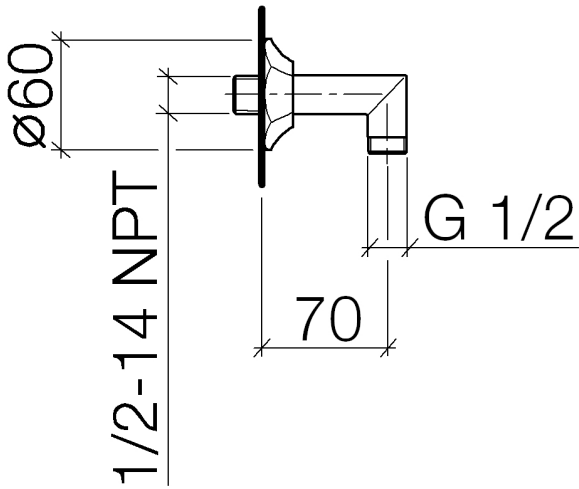

28 450 370

- 1/2" shower outlet
- rosette Ø 60 mm
- 1/2" connection
- WRAS 240502026

Intrinsic protection against back flow.

	Brushed Platinum	28 450 370-06
	Chrome	28 450 370-00
	Chrome	28 450 370-00 0010
	Brushed Platinum	28 450 370-06 0010
	Platinum	28 450 370-08
	Platinum	28 450 370-08 0010
	Durabrand (23kt Gold)	28 450 370-09
	Durabrand (23kt Gold)	28 450 370-09 0010
	Brushed Durabrand (23kt Gold)	28 450 370-28
	Brushed Durabrand (23kt Gold)	28 450 370-28 0010
	Brushed Dark Platinum	28 450 370-99
	Brushed Dark Platinum	28 450 370-99 0010

Recommended miscellaneous

- Concealed wall elbow -** 35 085 970 90
- max. recess depth 163 mm
 - min. recess depth 90 mm

28 450 370

Flow rate chart

Certificates

Belgaqua_21-381- WRAS_240502026.
27_7.

28 450 370

Spare parts list

No.	Item Number	Name	Quantity used	Delivery time
1	09 27 37 003-06	rosette	1	60
2	90 14 10 026 00 90	seal	1	2
3	09 11 03 021-06	connection	1	10
4	90 23 01 040 00 90	back-flow preventer	1	2