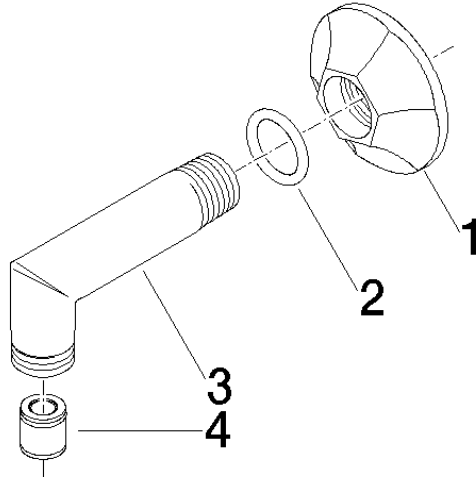

28 450 370

- 1/2" shower outlet
- rosette Ø 60 mm
- 1/2" connection
- WRAS 240502026

Intrinsic protection against back flow.

	Brushed Platinum	28 450 370-06
	Chrome	28 450 370-00
	Chrome	28 450 370-00 0010
	Brushed Platinum	28 450 370-06 0010
	Platinum	28 450 370-08
	Platinum	28 450 370-08 0010
	Durabrand (23kt Gold)	28 450 370-09
	Durabrand (23kt Gold)	28 450 370-09 0010
	Brushed Durabrand (23kt Gold)	28 450 370-28
	Brushed Durabrand (23kt Gold)	28 450 370-28 0010
	Brushed Dark Platinum	28 450 370-99
	Brushed Dark Platinum	28 450 370-99 0010

Recommended miscellaneous

- Concealed wall elbow -** 35 085 970 90
- max. recess depth 163 mm
 - min. recess depth 90 mm

28 450 370

Flow rate chart

Certificates

Belgaqua_21-381- WRAS_240502026.
27_7.

28 450 370

Spare parts list

No.	Item Number	Name	Quantity used	Delivery time
1	09 27 37 003-06	rosette	1	60
2	90 14 10 026 00 90	seal	1	2
3	09 11 03 021-06	connection	1	10
4	90 23 01 040 00 90	back-flow preventer	1	2