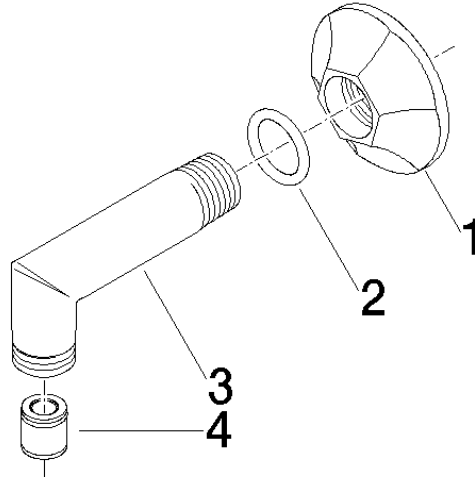

28 450 370

- 1/2" shower outlet
- rosette Ø 60 mm
- 1/2" connection
- WRAS 240502026

Intrinsic protection against back flow.

	Platinum	28 450 370-08
	Chrome	28 450 370-00
	Chrome	28 450 370-00 0010
	Brushed Platinum	28 450 370-06
	Brushed Platinum	28 450 370-06 0010
	Platinum	28 450 370-08 0010
	Durabass (23kt Gold)	28 450 370-09
	Durabass (23kt Gold)	28 450 370-09 0010
	Brushed Durabass (23kt Gold)	28 450 370-28
	Brushed Durabass (23kt Gold)	28 450 370-28 0010
	Brushed Dark Platinum	28 450 370-99
	Brushed Dark Platinum	28 450 370-99 0010

Recommended miscellaneous

- Concealed wall elbow -** 35 085 970 90
- max. recess depth 163 mm
 - min. recess depth 90 mm

28 450 370

Flow rate chart

Certificates

Belgaqua_21-381- WRAS_240502026.
27_7.

28 450 370

Spare parts list

No.	Item Number	Name	Quantity used	Delivery time
1	09 27 37 003-08	rosette	1	40
2	90 14 10 026 00 90	seal	1	2
3	09 11 03 021-08	connection	1	40
4	90 23 01 040 00 90	back-flow preventer	1	2