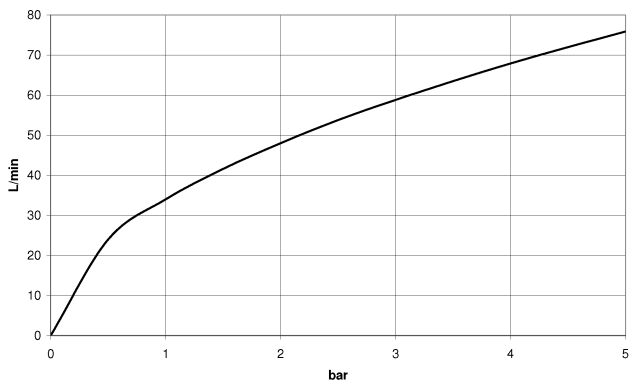

28 450 370

- 1/2" shower outlet
- rosette Ø 60 mm
- 1/2" connection
- WRAS 240502026

Intrinsic protection against back flow.

	Platinum	28 450 370-08
	Chrome	28 450 370-00
	Chrome	28 450 370-00 0010
	Brushed Platinum	28 450 370-06
	Brushed Platinum	28 450 370-06 0010
	Platinum	28 450 370-08 0010
	Durabass (23kt Gold)	28 450 370-09
	Durabass (23kt Gold)	28 450 370-09 0010
	Brushed Durabass (23kt Gold)	28 450 370-28
	Brushed Durabass (23kt Gold)	28 450 370-28 0010
	Brushed Dark Platinum	28 450 370-99
	Brushed Dark Platinum	28 450 370-99 0010

Recommended miscellaneous

- Concealed wall elbow -** 35 085 970 90
- max. recess depth 163 mm
 - min. recess depth 90 mm

28 450 370

Flow rate chart

Certificates

Belgaqua_21-381- WRAS_240502026.
27_7.

28 450 370