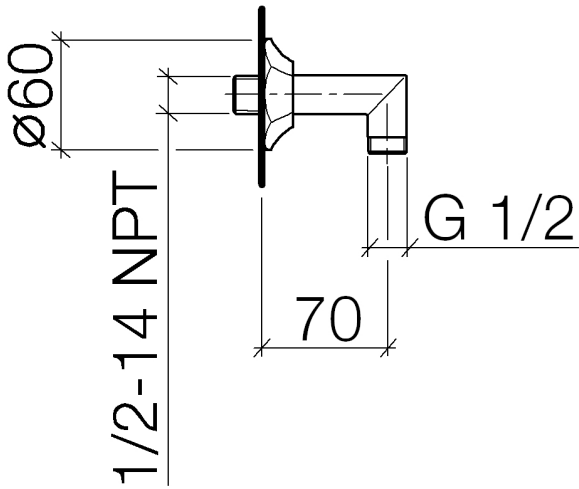

28 450 370

- 1/2" shower outlet
- rosette Ø 60 mm
- 1/2" connection
- WRAS 240502026

Intrinsic protection against back flow.

	Platinum	28 450 370-08
	Chrome	28 450 370-00
	Chrome	28 450 370-00 0010
	Brushed Platinum	28 450 370-06
	Brushed Platinum	28 450 370-06 0010
	Platinum	28 450 370-08 0010
	Durabass (23kt Gold)	28 450 370-09
	Durabass (23kt Gold)	28 450 370-09 0010
	Brushed Durabass (23kt Gold)	28 450 370-28
	Brushed Durabass (23kt Gold)	28 450 370-28 0010
	Brushed Dark Platinum	28 450 370-99
	Brushed Dark Platinum	28 450 370-99 0010

Recommended miscellaneous

- Concealed wall elbow -** 35 085 970 90
- max. recess depth 163 mm
 - min. recess depth 90 mm

28 450 370

Flow rate chart

Certificates

Belgaqua_21-381- WRAS_240502026.
27_7.

28 450 370

Spare parts list

No.	Item Number	Name	Quantity used	Delivery time
1	09 27 37 003-08	rosette	1	40
2	90 14 10 026 00 90	seal	1	2
3	09 11 03 021-08	connection	1	40
4	90 23 01 040 00 90	back-flow preventer	1	2