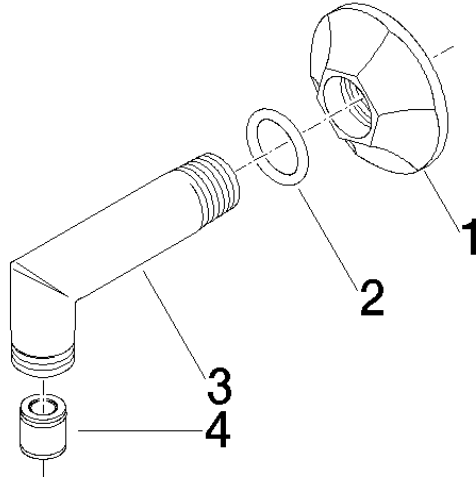

28 450 370

- 1/2" shower outlet
- rosette Ø 60 mm
- 1/2" connection
- WRAS 240502026

Intrinsic protection against back flow.

	Durabronss (23kt Gold)	28 450 370-09
	Chrome	28 450 370-00
	Chrome	28 450 370-00 0010
	Brushed Platinum	28 450 370-06
	Brushed Platinum	28 450 370-06 0010
	Platinum	28 450 370-08
	Platinum	28 450 370-08 0010
	Durabronss (23kt Gold)	28 450 370-09 0010
	Brushed Durabronss (23kt Gold)	28 450 370-28
	Brushed Durabronss (23kt Gold)	28 450 370-28 0010
	Brushed Dark Platinum	28 450 370-99
	Brushed Dark Platinum	28 450 370-99 0010

Recommended miscellaneous

- Concealed wall elbow -** 35 085 970 90
- max. recess depth 163 mm
 - min. recess depth 90 mm

28 450 370

Flow rate chart

Certificates

Belgaqua_21-381- WRAS_240502026.
27_7.

28 450 370

Spare parts list

No.	Item Number	Name	Quantity used	Delivery time
1	09 27 37 003-09	rosette	1	40
2	90 14 10 026 00 90	seal	1	2
3	09 11 03 021-09	connection	1	40
4	90 23 01 040 00 90	back-flow preventer	1	2