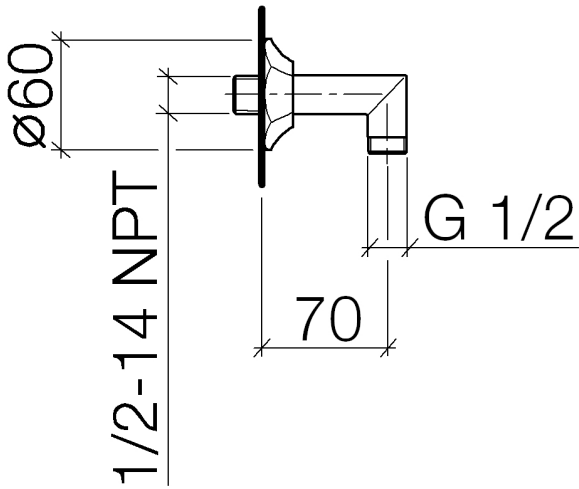

28 450 370

- 1/2" shower outlet
- rosette Ø 60 mm
- 1/2" connection
- WRAS 240502026

Intrinsic protection against back flow.

	Brushed Durabron (23kt Gold)	28 450 370-28
	Chrome	28 450 370-00
	Chrome	28 450 370-00 0010
	Brushed Platinum	28 450 370-06
	Brushed Platinum	28 450 370-06 0010
	Platinum	28 450 370-08
	Platinum	28 450 370-08 0010
	Durabron (23kt Gold)	28 450 370-09
	Durabron (23kt Gold)	28 450 370-09 0010
	Brushed Durabron (23kt Gold)	28 450 370-28 0010
	Brushed Dark Platinum	28 450 370-99
	Brushed Dark Platinum	28 450 370-99 0010

Recommended miscellaneous

- Concealed wall elbow -** 35 085 970 90
- max. recess depth 163 mm
 - min. recess depth 90 mm

28 450 370

Flow rate chart

Certificates

Belgaqua_21-381- WRAS_240502026.
27_7.

28 450 370

Spare parts list

No.	Item Number	Name	Quantity used	Delivery time
1	09 27 37 003-28	rosette	1	20
2	90 14 10 026 00 90	seal	1	2
3	09 11 03 021-28	connection	1	20
4	90 23 01 040 00 90	back-flow preventer	1	2