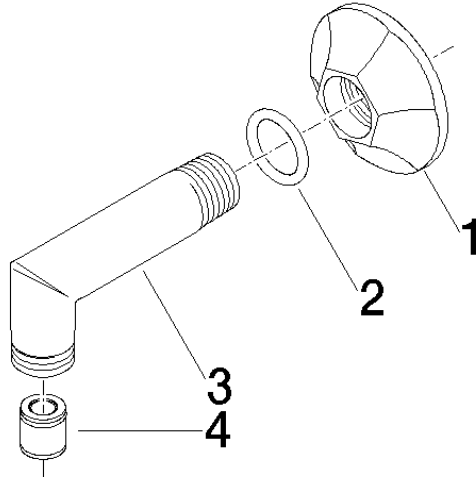

28 450 370

- 1/2" shower outlet
- rosette Ø 60 mm
- 1/2" connection
- WRAS 240502026

Intrinsic protection against back flow.

	Brushed Durabron (23kt Gold)	28 450 370-28
	Chrome	28 450 370-00
	Chrome	28 450 370-00 0010
	Brushed Platinum	28 450 370-06
	Brushed Platinum	28 450 370-06 0010
	Platinum	28 450 370-08
	Platinum	28 450 370-08 0010
	Durabron (23kt Gold)	28 450 370-09
	Durabron (23kt Gold)	28 450 370-09 0010
	Brushed Durabron (23kt Gold)	28 450 370-28 0010
	Brushed Dark Platinum	28 450 370-99
	Brushed Dark Platinum	28 450 370-99 0010

Recommended miscellaneous

- Concealed wall elbow -** 35 085 970 90
- max. recess depth 163 mm
 - min. recess depth 90 mm

28 450 370

Flow rate chart

Certificates

Belgaqua_21-381- WRAS_240502026.
27_7.

28 450 370

Spare parts list

No.	Item Number	Name	Quantity used	Delivery time
1	09 27 37 003-28	rosette	1	20
2	90 14 10 026 00 90	seal	1	2
3	09 11 03 021-28	connection	1	20
4	90 23 01 040 00 90	back-flow preventer	1	2