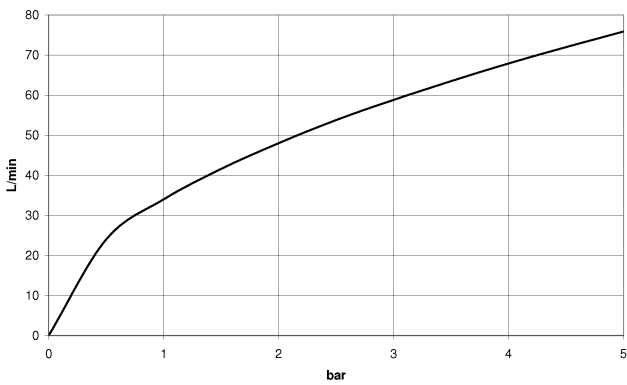

28 450 370

- 1/2" shower outlet
- rosette Ø 60 mm
- 1/2" connection
- WRAS 240502026

Intrinsic protection against back flow.

	Brushed Durabron (23kt Gold)	28 450 370-28
	Chrome	28 450 370-00
	Chrome	28 450 370-00 0010
	Brushed Platinum	28 450 370-06
	Brushed Platinum	28 450 370-06 0010
	Platinum	28 450 370-08
	Platinum	28 450 370-08 0010
	Durabron (23kt Gold)	28 450 370-09
	Durabron (23kt Gold)	28 450 370-09 0010
	Brushed Durabron (23kt Gold)	28 450 370-28 0010
	Brushed Dark Platinum	28 450 370-99
	Brushed Dark Platinum	28 450 370-99 0010

Recommended miscellaneous

- Concealed wall elbow -** 35 085 970 90
- max. recess depth 163 mm
 - min. recess depth 90 mm

28 450 370

Flow rate chart

Certificates

Belgaqua_21-381- WRAS_240502026.
27_7.

28 450 370