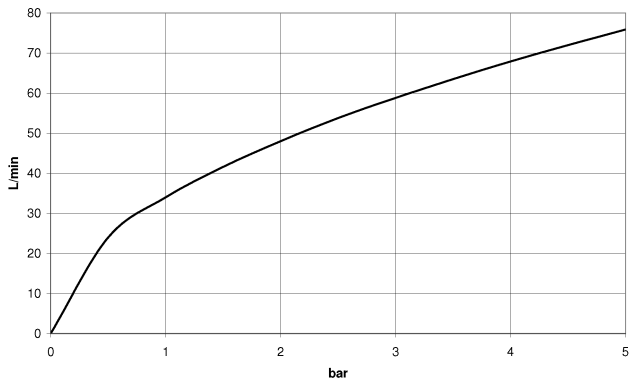

28 450 370

- 1/2" shower outlet
- rosette Ø 60 mm
- 1/2" connection
- WRAS 240502026

Intrinsic protection against back flow.

	Brushed Dark Platinum	28 450 370-99
	Chrome	28 450 370-00
	Chrome	28 450 370-00 0010
	Brushed Platinum	28 450 370-06
	Brushed Platinum	28 450 370-06 0010
	Platinum	28 450 370-08
	Platinum	28 450 370-08 0010
	Durabrand (23kt Gold)	28 450 370-09
	Durabrand (23kt Gold)	28 450 370-09 0010
	Brushed Durabrand (23kt Gold)	28 450 370-28
	Brushed Durabrand (23kt Gold)	28 450 370-28 0010
	Brushed Dark Platinum	28 450 370-99 0010

Recommended miscellaneous

- Concealed wall elbow -** 35 085 970 90
- max. recess depth 163 mm
 - min. recess depth 90 mm

28 450 370

Flow rate chart

Certificates

Belgaqua_21-381- WRAS_240502026.
27_7.

28 450 370