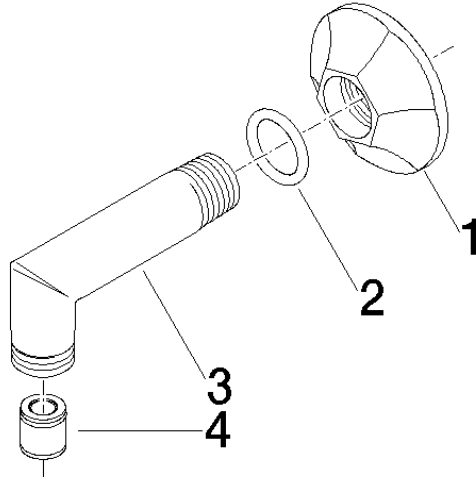

28 450 370

- 1/2" shower outlet
- rosette Ø 60 mm
- 1/2" connection
- WRAS 240502026

Intrinsic protection against back flow.

	Brushed Dark Platinum	28 450 370-99
	Chrome	28 450 370-00
	Chrome	28 450 370-00 0010
	Brushed Platinum	28 450 370-06
	Brushed Platinum	28 450 370-06 0010
	Platinum	28 450 370-08
	Platinum	28 450 370-08 0010
	Durabrand (23kt Gold)	28 450 370-09
	Durabrand (23kt Gold)	28 450 370-09 0010
	Brushed Durabrand (23kt Gold)	28 450 370-28
	Brushed Durabrand (23kt Gold)	28 450 370-28 0010
	Brushed Dark Platinum	28 450 370-99 0010

Recommended miscellaneous

- Concealed wall elbow -** 35 085 970 90
- max. recess depth 163 mm
 - min. recess depth 90 mm

28 450 370

Flow rate chart

Certificates

Belgaqua_21-381- WRAS_240502026.
27_7.

28 450 370

Spare parts list

No.	Item Number	Name	Quantity used	Delivery time
1	09 27 37 003-99	rosette	1	30
2	90 14 10 026 00 90	seal	1	2
3	09 11 03 021-99	connection	1	30
4	90 23 01 040 00 90	back-flow preventer	1	2