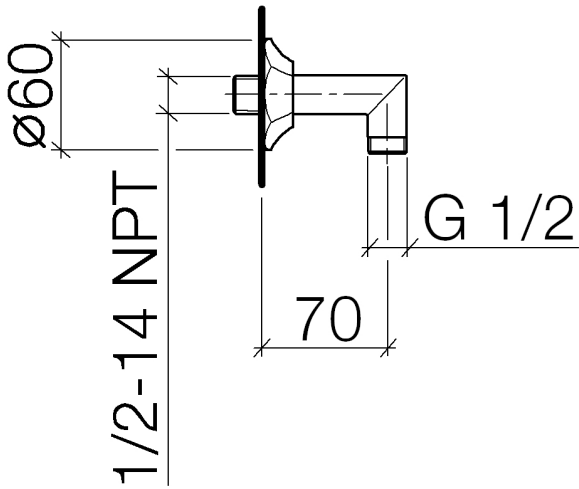

28 450 370

- 1/2" shower outlet
- rosette Ø 60 mm
- 1/2" connection
- WRAS 240502026

Intrinsic protection against back flow.

	Brushed Dark Platinum	28 450 370-99
	Chrome	28 450 370-00
	Chrome	28 450 370-00 0010
	Brushed Platinum	28 450 370-06
	Brushed Platinum	28 450 370-06 0010
	Platinum	28 450 370-08
	Platinum	28 450 370-08 0010
	Durabrand (23kt Gold)	28 450 370-09
	Durabrand (23kt Gold)	28 450 370-09 0010
	Brushed Durabrand (23kt Gold)	28 450 370-28
	Brushed Durabrand (23kt Gold)	28 450 370-28 0010
	Brushed Dark Platinum	28 450 370-99 0010

Recommended miscellaneous

- Concealed wall elbow -** 35 085 970 90
- max. recess depth 163 mm
 - min. recess depth 90 mm

28 450 370

Flow rate chart

Certificates

Belgaqua_21-381- WRAS_240502026.
27_7.

28 450 370

Spare parts list

No.	Item Number	Name	Quantity used	Delivery time
1	09 27 37 003-99	rosette	1	30
2	90 14 10 026 00 90	seal	1	2
3	09 11 03 021-99	connection	1	30
4	90 23 01 040 00 90	back-flow preventer	1	2