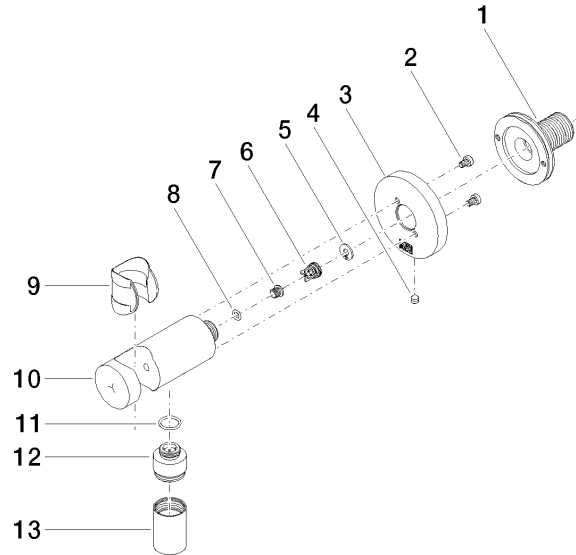

**Required miscellaneous**

---

- Concealed wall elbow -** 35 085 970 90
- min. recess depth 90 mm
  - max. recess depth 163 mm

## EDITION PRO Wall elbow - Brushed Chrome

28 490 626

mm [inches]

### Flow rate chart

**EDITION PRO Wall elbow - Brushed Chrome**

28 490 626

**Spare parts list**

No.	Item Number	Name	Quantity used	Delivery time
1	90 24 03 280 00 90	nipple	1	2
2	09 30 30 037 90	screw	1	2
3	09 27 66 016-93	rosette	1	60
4	09 31 11 112 90	pin	1	60
5	09 16 01 023 90	ring	1	2
6	09 23 01 131 90	back-flow preventer	1	2
7	09 30 30 113 20 90	screw	1	2
8	09 14 10 001 90	seal	1	2
9	09 18 40 216 90	sleeve	1	2
10	09 11 03 124-93	connection	1	20
11	09 14 10 213 90	seal	1	2
12	09 24 03 279-93	nipple	1	20
13	90 21 02 069 00-93	cover	1	-