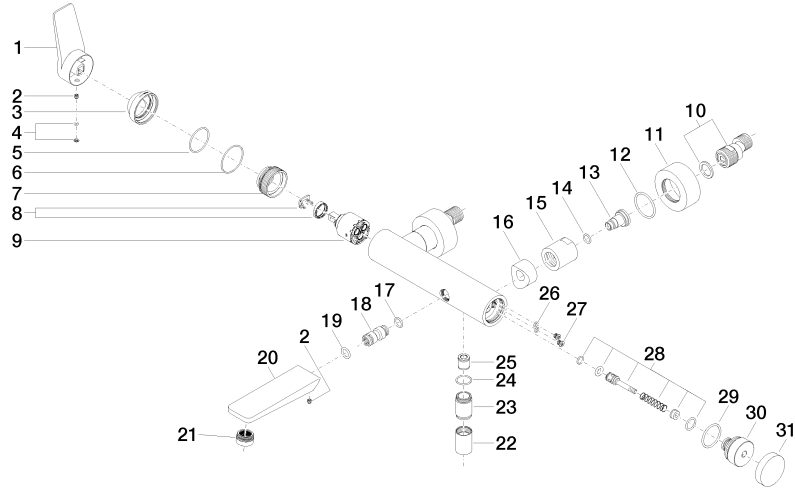

**LISSÉ Single-lever bath mixer for wall mounting without shower set - Brushed Platinum**

LISSÉ

33 200 845

- 190-200mm projection
- circular normal flow
- automatic bath/shower diverter
- 3/8" shower outlet
- slide-on rosettes Ø 60 mm
- 1/2" connection
- gauge 150 mm - 15 mm
- max. flow 13.5 l/min at 3 bar flow pressure

33 200 845

mm [inches]

**Flow rate chart**

**Certificates**

IAPMO\_4976 (5).

LGA\_9603.

WRAS\_2311042.

33 200 845

# LISSÉ Single-lever bath mixer for wall mounting without shower set - Brushed Platinum

LISSÉ

33 200 845

## Spare parts list

No.	Item Number	Name	Quantity used	Delivery time
1	09 20 84 021-06	handle	1	10
2	90 31 11 030 00 90	pin	2	2
3	09 28 30 032-06	cover	1	10
4	90 31 20 087 00-06	plug	1	10
5	09 14 10 102 90	seal	1	2
6	09 14 10 190 90	seal	1	2
7	09 24 04 296 90	nut	1	2
8	90 28 10 148 00 90	accessories	1	2
9	90 15 05 064 00 90	cartridge	1	2
10	04 11 04 030 00 90	connection	2	2
11	09 27 62 004-06	rosette	2	10
12	09 14 10 119 90	seal	2	2
13	09 29 05 005 20 90	nipple	2	60
14	09 14 10 008 90	seal	2	2
15	09 23 10 048-06	nut	2	10
16	09 18 40 059-06	sleeve	2	10
17	09 14 10 003 90	seal	1	2
18	09 24 04 043 90	nipple	1	2
19	90 14 10 011 00 90	seal	1	2
20	09 11 84 012-06	spout	1	10
21	90 23 01 161 00-06	aerator	1	10
22	90 21 02 069 00-06	cover	1	10
23	09 24 03 115 20-06	nipple	1	10
24	90 14 10 032 00 90	seal	1	2
25	90 23 01 141 00 90	back-flow preventer	1	2
26	09 14 10 001 90	seal	2	2
27	09 30 30 113 20 90	screw	2	2
28	90 31 09 032 00-06	diverter	1	10
29	09 14 10 101 90	seal	1	2
30	09 21 10 035 20-06	nipple	1	10
31	09 20 62 031-06	handle	1	10