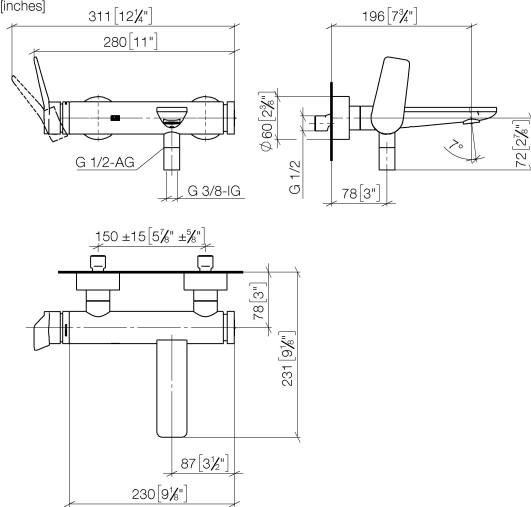

**LISSÉ Single-lever bath mixer for wall mounting without shower set - Brushed Platinum**

LISSÉ

33 200 845

- 190-200mm projection
- circular normal flow
- automatic bath/shower diverter
- 3/8" shower outlet
- slide-on rosettes Ø 60 mm
- 1/2" connection
- gauge 150 mm - 15 mm
- max. flow 13.5 l/min at 3 bar flow pressure

33 200 845

mm [inches]

**Flow rate chart**

**Certificates**

IAPMO\_4976 (5).

LGA\_9603.

WRAS\_2311042.

33 200 845

# LISSÉ Single-lever bath mixer for wall mounting without shower set - Brushed Platinum

LISSÉ

33 200 845

## Spare parts list

No.	Item Number	Name	Quantity used	Delivery time
1	09 20 84 021-06	handle	1	10
2	90 31 11 030 00 90	pin	2	2
3	09 28 30 032-06	cover	1	10
4	90 31 20 087 00-06	plug	1	10
5	09 14 10 102 90	seal	1	2
6	09 14 10 190 90	seal	1	2
7	09 24 04 296 90	nut	1	2
8	90 28 10 148 00 90	accessories	1	2
9	90 15 05 064 00 90	cartridge	1	2
10	04 11 04 030 00 90	connection	2	2
11	09 27 62 004-06	rosette	2	10
12	09 14 10 119 90	seal	2	2
13	09 29 05 005 20 90	nipple	2	60
14	09 14 10 008 90	seal	2	2
15	09 23 10 048-06	nut	2	10
16	09 18 40 059-06	sleeve	2	10
17	09 14 10 003 90	seal	1	2
18	09 24 04 043 90	nipple	1	2
19	90 14 10 011 00 90	seal	1	2
20	09 11 84 012-06	spout	1	10
21	90 23 01 161 00-06	aerator	1	10
22	90 21 02 069 00-06	cover	1	10
23	09 24 03 115 20-06	nipple	1	10
24	90 14 10 032 00 90	seal	1	2
25	90 23 01 141 00 90	back-flow preventer	1	2
26	09 14 10 001 90	seal	2	2
27	09 30 30 113 20 90	screw	2	2
28	90 31 09 032 00-06	diverter	1	10
29	09 14 10 101 90	seal	1	2
30	09 21 10 035 20-06	nipple	1	10
31	09 20 62 031-06	handle	1	10