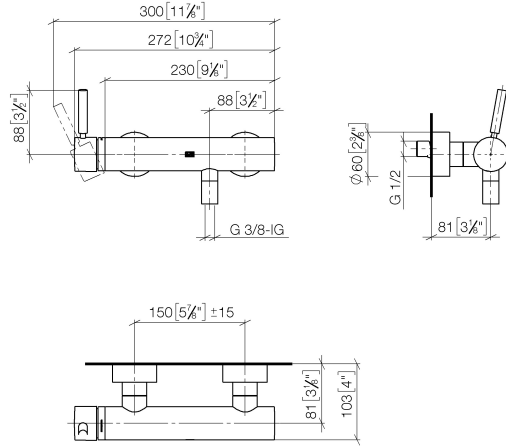

33 300 660

- 3/8" shower outlet
- slide-on rosettes Ø 60 mm
- 1/2" connection
- gauge 150 mm - 15 mm
- WRAS 2205033

Intrinsic protection against back flow.

	Brushed Chrome	33 300 660-93
	Chrome	33 300 660-00
	Brushed Platinum	33 300 660-06
	Dark Chrome	33 300 660-19
	Light Gold	33 300 660-26
	Brushed Light Gold	33 300 660-27
	Matte Black	33 300 660-33
	Brushed Bronze	33 300 660-42
	Brushed Champagne (22kt Gold)	33 300 660-46
	Champagne (22kt Gold)	33 300 660-47
	Brushed Dark Platinum	33 300 660-99

33 300 660

mm [inches]

**Flow rate chart**

**Certificates**

LGA\_29688.

Belgaqua\_21-025-27\_1.

DVGW\_DW-6506DN0125.

WRAS\_2205033.

### Spare parts list

No.	Item Number	Name	Quantity used	Delivery time
1	90 20 66 007 00-93	handle	1	20
2	09 28 30 032-93	cover	1	20
3	09 14 10 102 90	seal	1	2
4	09 24 04 296 90	nut	1	2
5	90 28 10 148 00 90	accessories	1	2
6	90 15 05 064 00 90	cartridge	1	2
7	04 11 04 030 00 90	connection	2	2
8	09 27 62 004-93	rosette	2	20
9	09 14 10 119 90	seal	2	2
10	09 29 05 005 20 90	nipple	2	60
11	09 14 10 008 90	seal	2	2
12	09 23 10 048-93	nut	2	20
13	09 18 40 059-93	sleeve	2	20
14	90 23 01 141 00 90	back-flow preventer	1	2
15	90 14 10 032 00 90	seal	1	2
16	09 24 03 115 20-93	nipple	1	20
17	90 21 02 069 00-93	cover	1	-