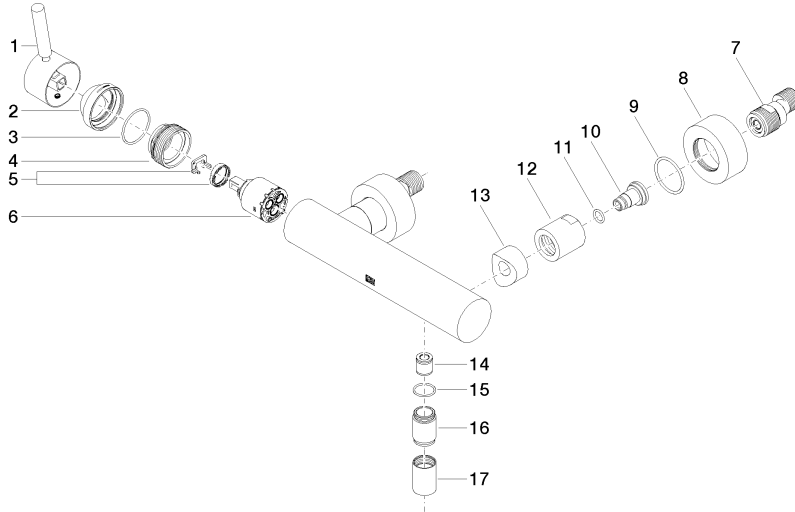

33 300 660

- 3/8" shower outlet
- slide-on rosettes Ø 60 mm
- 1/2" connection
- gauge 150 mm - 15 mm
- WRAS 2205033

Intrinsic protection against back flow.

	Brushed Chrome	33 300 660-93
	Chrome	33 300 660-00
	Brushed Platinum	33 300 660-06
	Dark Chrome	33 300 660-19
	Light Gold	33 300 660-26
	Brushed Light Gold	33 300 660-27
	Matte Black	33 300 660-33
	Brushed Bronze	33 300 660-42
	Brushed Champagne (22kt Gold)	33 300 660-46
	Champagne (22kt Gold)	33 300 660-47
	Brushed Dark Platinum	33 300 660-99

33 300 660

mm [inches]

**Flow rate chart**

**Certificates**

LGA\_29688.

Belgaqua\_21-025-27\_1.

DVGW\_DW-6506DN0125.

WRAS\_2205033.

33 300 660

Parts for other finishes can be found here: [Chrome](#)

### Spare parts list

No.	Item Number	Name	Quantity used	Delivery time
1	90 20 66 007 00-93	handle	1	20
2	09 28 30 032-93	cover	1	20
3	09 14 10 102 90	seal	1	2
4	09 24 04 296 90	nut	1	2
5	90 28 10 148 00 90	accessories	1	2
6	90 15 05 064 00 90	cartridge	1	2
7	04 11 04 030 00 90	connection	2	2
8	09 27 62 004-93	rosette	2	20
9	09 14 10 119 90	seal	2	2
10	09 29 05 005 20 90	nipple	2	60
11	09 14 10 008 90	seal	2	2
12	09 23 10 048-93	nut	2	20
13	09 18 40 059-93	sleeve	2	20
14	90 23 01 141 00 90	back-flow preventer	1	2
15	90 14 10 032 00 90	seal	1	2
16	09 24 03 115 20-93	nipple	1	20
17	90 21 02 069 00-93	cover	1	-