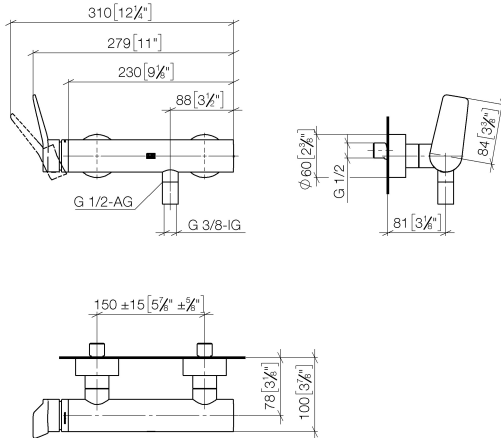

33 300 845

- 3/8" shower outlet
- slide-on rosettes Ø 60 mm
- 1/2" connection
- gauge 150 mm - 15 mm
- WRAS 2207008

Intrinsic protection against back flow.

	Brushed Platinum	33 300 845-06
	Chrome	33 300 845-00
	Dark Chrome	33 300 845-19
	Matte Black	33 300 845-33
	Brushed Chrome	33 300 845-93
	Brushed Dark Platinum	33 300 845-99

33 300 845

mm [inches]

Flow rate chart

Certificates

IAPMO_4976 (5). Belgaqua_21-025-27_1. LGA_9602. WRAS_2207008.

33 300 845

Parts for other finishes can be found here: [Chrome](#)

Spare parts list

No.	Item Number	Name	Quantity used	Delivery time
1	09 20 84 021-06	handle	1	10
2	90 31 11 030 00 90	pin	1	2
3	09 28 30 032-06	cover	1	10
4	90 31 20 087 00-06	plug	1	10
5	09 14 10 102 90	seal	1	2
6	09 14 10 190 90	seal	1	2
7	09 24 04 296 90	nut	1	2
8	90 28 10 148 00 90	accessories	1	2
9	90 15 05 064 00 90	cartridge	1	2
10	04 11 04 030 00 90	connection	2	2
11	09 27 62 004-06	rosette	2	10
12	09 14 10 119 90	seal	2	2
13	09 29 05 005 20 90	nipple	2	60
14	09 14 10 008 90	seal	2	2
15	09 23 10 048-06	nut	2	10
16	09 18 40 059-06	sleeve	2	10
17	90 23 01 040 00 90	back-flow preventer	1	2
18	90 14 10 032 00 90	seal	1	2
19	09 24 03 115 20-06	nipple	1	10
20	90 21 02 069 00-06	cover	1	10