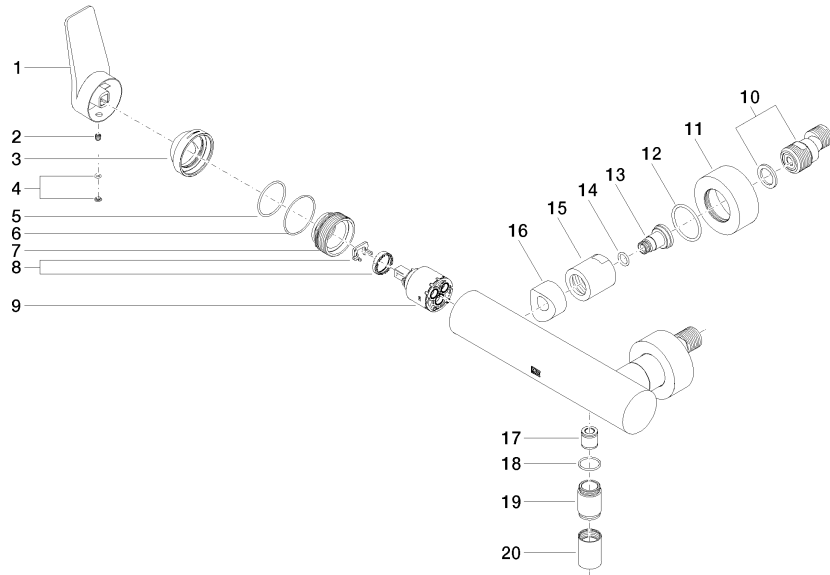

33 300 845

- 3/8" shower outlet
- slide-on rosettes Ø 60 mm
- 1/2" connection
- gauge 150 mm - 15 mm
- WRAS 2207008

Intrinsic protection against back flow.

	Brushed Platinum	33 300 845-06
	Chrome	33 300 845-00
	Dark Chrome	33 300 845-19
	Matte Black	33 300 845-33
	Brushed Chrome	33 300 845-93
	Brushed Dark Platinum	33 300 845-99

33 300 845

mm [inches]

Flow rate chart

Certificates

IAPMO_4976 (5). Belgaqua_21-025-27_1. LGA_9602. WRAS_2207008.

33 300 845

Parts for other finishes can be found here: [Chrome](#)

Spare parts list

No.	Item Number	Name	Quantity used	Delivery time
1	09 20 84 021-06	handle	1	10
2	90 31 11 030 00 90	pin	1	2
3	09 28 30 032-06	cover	1	10
4	90 31 20 087 00-06	plug	1	10
5	09 14 10 102 90	seal	1	2
6	09 14 10 190 90	seal	1	2
7	09 24 04 296 90	nut	1	2
8	90 28 10 148 00 90	accessories	1	2
9	90 15 05 064 00 90	cartridge	1	2
10	04 11 04 030 00 90	connection	2	2
11	09 27 62 004-06	rosette	2	10
12	09 14 10 119 90	seal	2	2
13	09 29 05 005 20 90	nipple	2	60
14	09 14 10 008 90	seal	2	2
15	09 23 10 048-06	nut	2	10
16	09 18 40 059-06	sleeve	2	10
17	90 23 01 040 00 90	back-flow preventer	1	2
18	90 14 10 032 00 90	seal	1	2
19	09 24 03 115 20-06	nipple	1	10
20	90 21 02 069 00-06	cover	1	10