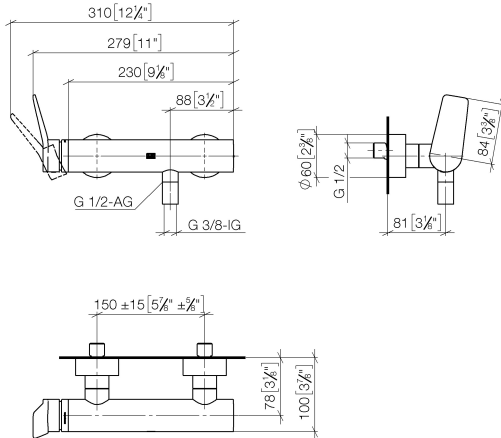

33 300 845

- 3/8" shower outlet
- slide-on rosettes Ø 60 mm
- 1/2" connection
- gauge 150 mm - 15 mm
- WRAS 2207008

Intrinsic protection against back flow.

	Brushed Chrome	33 300 845-93
	Chrome	33 300 845-00
	Brushed Platinum	33 300 845-06
	Dark Chrome	33 300 845-19
	Matte Black	33 300 845-33
	Brushed Dark Platinum	33 300 845-99

33 300 845

mm [inches]

Flow rate chart

Certificates

Belgaqua_21-025- 27_1. IAPMO_4976 (2). LGA_9602. WRAS_2207008.

33 300 845

Parts for other
finishes can be found
here: [Chrome](#)

33 300 845

Spare parts list

No.	Item Number	Name	Quantity used	Delivery time
1	09 20 84 021-93	handle	1	20
2	90 31 11 030 00 90	pin	1	2
3	09 28 30 032-93	cover	1	20
4	90 31 20 087 00-93	plug	1	20
5	09 14 10 102 90	seal	1	2
6	09 14 10 190 90	seal	1	2
7	09 24 04 296 90	nut	1	2
8	90 28 10 148 00 90	accessories	1	2
9	90 15 05 064 00 90	cartridge	1	2
10	04 11 04 030 00 90	connection	2	2
11	09 27 62 004-93	rosette	2	20
12	09 14 10 119 90	seal	2	2
13	09 29 05 005 20 90	nipple	2	60
14	09 14 10 008 90	seal	2	2
15	09 23 10 048-93	nut	2	20
16	09 18 40 059-93	sleeve	2	20
17	90 23 01 040 00 90	back-flow preventer	1	2
18	90 14 10 032 00 90	seal	1	2
19	09 24 03 115 20-93	nipple	1	20
20	90 21 02 069 00-93	cover	1	-