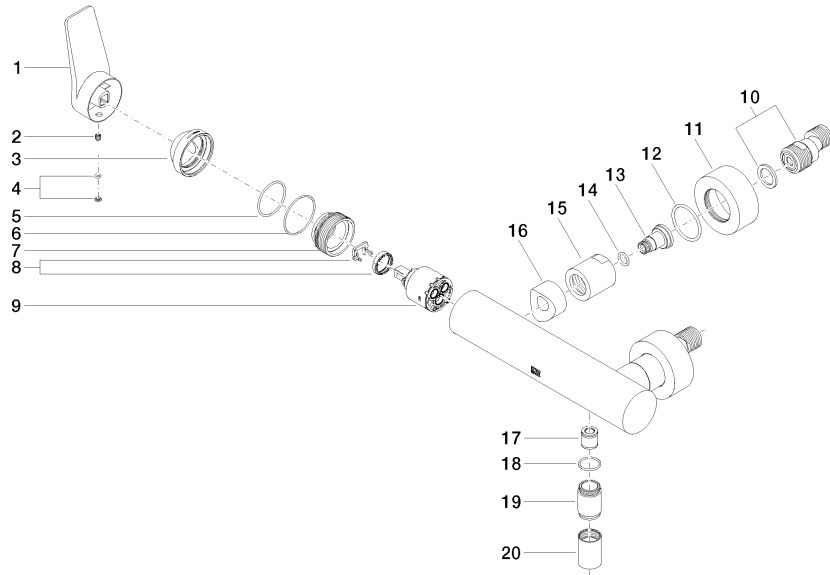

33 300 845

- 3/8" shower outlet
- slide-on rosettes Ø 60 mm
- 1/2" connection
- gauge 150 mm - 15 mm
- WRAS 2207008

Intrinsic protection against back flow.

	Brushed Chrome	33 300 845-93
	Chrome	33 300 845-00
	Brushed Platinum	33 300 845-06
	Dark Chrome	33 300 845-19
	Matte Black	33 300 845-33
	Brushed Dark Platinum	33 300 845-99

33 300 845

mm [inches]

Flow rate chart

Certificates

Belgaqua_21-025- 27_1. IAPMO_4976 (2). LGA_9602. WRAS_2207008.

33 300 845

Parts for other
finishes can be found
here: [Chrome](#)

33 300 845

Spare parts list

No.	Item Number	Name	Quantity used	Delivery time
1	09 20 84 021-93	handle	1	20
2	90 31 11 030 00 90	pin	1	2
3	09 28 30 032-93	cover	1	20
4	90 31 20 087 00-93	plug	1	20
5	09 14 10 102 90	seal	1	2
6	09 14 10 190 90	seal	1	2
7	09 24 04 296 90	nut	1	2
8	90 28 10 148 00 90	accessories	1	2
9	90 15 05 064 00 90	cartridge	1	2
10	04 11 04 030 00 90	connection	2	2
11	09 27 62 004-93	rosette	2	20
12	09 14 10 119 90	seal	2	2
13	09 29 05 005 20 90	nipple	2	60
14	09 14 10 008 90	seal	2	2
15	09 23 10 048-93	nut	2	20
16	09 18 40 059-93	sleeve	2	20
17	90 23 01 040 00 90	back-flow preventer	1	2
18	90 14 10 032 00 90	seal	1	2
19	09 24 03 115 20-93	nipple	1	20
20	90 21 02 069 00-93	cover	1	-