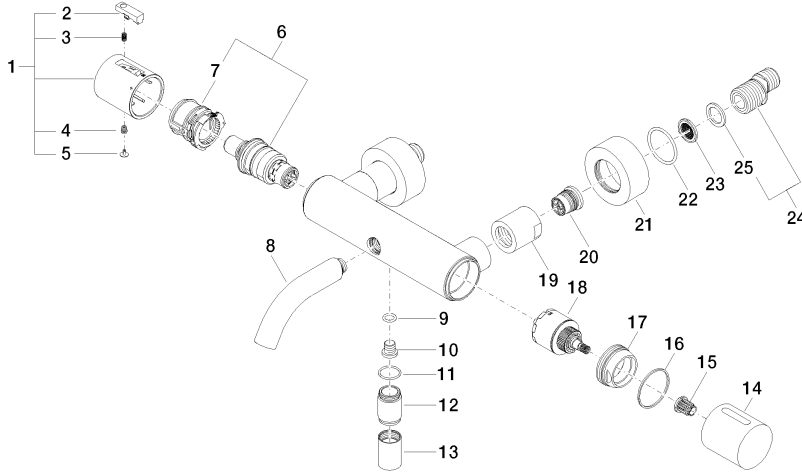

34 201 979

- 210mm projection
- circular normal flow
- rotary diverter with volume control and shut-off function
- 3/8" shower outlet
- slide-on rosettes Ø 60 mm
- 1/2" connection
- gauge 150 mm - 15 mm
- max. flow 16.9 l/min at 3 bar flow pressure

34 201 979

mm [inches]

**Flow rate chart**

**Certificates**

LGA\_18609.

WRAS\_2201054.

Belgaqua\_21-032-27\_5.

34 201 979

Parts for other finishes can be found here: [Chrome](#)

34 201 979

Spare parts list

No.	Item Number	Name	Quantity used	Delivery time
1	90 17 33 004 00-33	handle	1	30
2	90 21 33 011 00-13	handle	1	2
3	90 16 02 027 00 90	spring	1	2
4	90 30 30 136 00 90	screw	1	2
5	90 31 20 049 00-13	plug	1	30
6	90 15 02 070 00 90	cartridge	1	2
7	90 30 40 010 00 90	regulator	1	2
8	90 11 06 214 00-33	spout	1	30
9	09 14 10 139 90	seal	1	2
10	08 30 30 701 90	screw	1	2
11	90 14 10 032 00 90	seal	1	2
12	09 24 03 115 20-33	nipple	1	30
13	90 21 02 069 00-33	cover	1	30
14	09 20 97 020-33	handle	1	30
15	90 12 12 002 00 90	fixing cap	1	2
16	09 14 15 052 90	ring	1	2
17	09 24 04 141-33	nut	1	30
18	90 15 05 033 00 90	diverter	1	2
19	09 23 10 048-33	nut	2	30
20	90 29 05 024 00 90	nipple	2	2
21	09 27 62 004-33	rosette	2	30
22	09 14 10 119 90	seal	2	2
23	09 29 03 020 90	insert	2	2
24	04 11 04 032 00 90	connection	2	2
25	09 14 20 010 90	seal	2	2