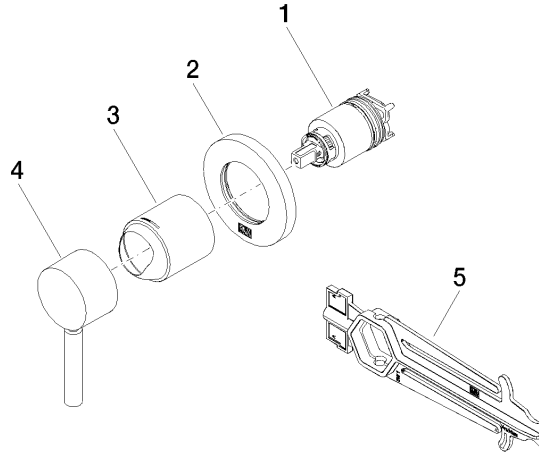

**Concealed single-lever mixer with cover plate - Platinum**

TARA

36 060 660

- cover plate Ø 78 mm
- WRAS 2107016

Fits: TARA, META

	Platinum	36 060 660-08
	Chrome	36 060 660-00
	Brushed Platinum	36 060 660-06
	Dark Chrome	36 060 660-19
	Light Gold	36 060 660-26
	Brushed Light Gold	36 060 660-27
	Brushed Durabronze (23kt Gold)	36 060 660-28
	Matte Black	36 060 660-33
	Brushed Bronze	36 060 660-42
	Brushed Champagne (22kt Gold)	36 060 660-46
	Champagne (22kt Gold)	36 060 660-47
	Brushed Chrome	36 060 660-93
	Brushed Dark Platinum	36 060 660-99

**Required miscellaneous**

**Concealed wall-mounted single-lever mixer -** 35 860 970 90

- max. recess depth 95 mm
- min. recess depth 75 mm

36 060 660

mm [inches]

Certificates

WRAS\_2107016. LGA\_29905.

36 060 660

### Spare parts list

No.	Item Number	Name	Quantity used	Delivery time
1	90 15 05 064 01 90	cartridge	1	2
2	90 27 66 009 00-08	rosette	1	40
3	09 11 02 293-08	cover	1	40
4	90 20 66 006 00-08	handle	1	40
5	90 30 09 064 00 90	key	1	2