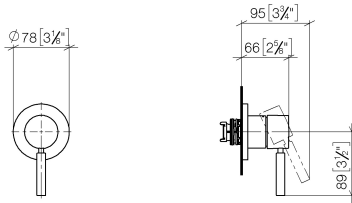

**Concealed single-lever mixer with cover plate - Platinum**

TARA

36 060 660

- cover plate Ø 78 mm
- WRAS 2107016

Fits: TARA, META

	Platinum	36 060 660-08
	Chrome	36 060 660-00
	Brushed Platinum	36 060 660-06
	Dark Chrome	36 060 660-19
	Light Gold	36 060 660-26
	Brushed Light Gold	36 060 660-27
	Brushed Durabronze (23kt Gold)	36 060 660-28
	Matte Black	36 060 660-33
	Brushed Bronze	36 060 660-42
	Brushed Champagne (22kt Gold)	36 060 660-46
	Champagne (22kt Gold)	36 060 660-47
	Brushed Chrome	36 060 660-93
	Brushed Dark Platinum	36 060 660-99

**Required miscellaneous**

**Concealed wall-mounted single-lever mixer -** 35 860 970 90

- max. recess depth 95 mm
- min. recess depth 75 mm

36 060 660

mm [inches]

Certificates

WRAS\_2107016. LGA\_29905.

36 060 660

### Spare parts list

No.	Item Number	Name	Quantity used	Delivery time
1	90 15 05 064 01 90	cartridge	1	2
2	90 27 66 009 00-08	rosette	1	40
3	09 11 02 293-08	cover	1	40
4	90 20 66 006 00-08	handle	1	40
5	90 30 09 064 00 90	key	1	2