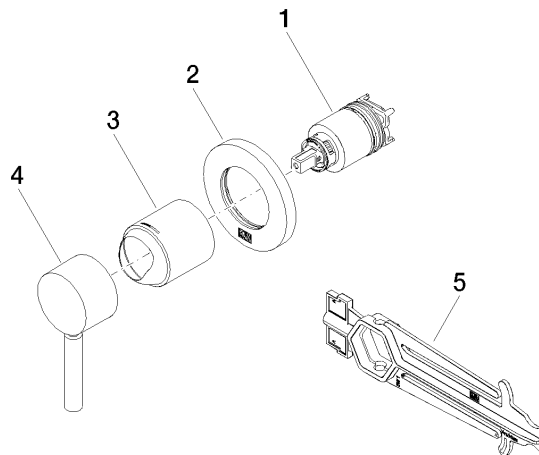

**Concealed single-lever mixer with cover plate - Brushed Light Gold**

TARA

36 060 660

- cover plate Ø 78 mm
- WRAS 2107016

Fits: TARA, META

	Brushed Light Gold	36 060 660-27
	Chrome	36 060 660-00
	Brushed Platinum	36 060 660-06
	Platinum	36 060 660-08
	Dark Chrome	36 060 660-19
	Light Gold	36 060 660-26
	Brushed Durabronze (23kt Gold)	36 060 660-28
	Matte Black	36 060 660-33
	Brushed Bronze	36 060 660-42
	Brushed Champagne (22kt Gold)	36 060 660-46
	Champagne (22kt Gold)	36 060 660-47
	Brushed Chrome	36 060 660-93
	Brushed Dark Platinum	36 060 660-99

**Required miscellaneous**

**Concealed wall-mounted single-lever mixer -** 35 860 970 90

- min. recess depth 80 mm
- max. recess depth 95 mm

36 060 660

mm [inches]

Certificates

LGA\_29905.

36 060 660

### Spare parts list

No.	Item Number	Name	Quantity used	Delivery time
1	90 15 05 064 01 90	cartridge	1	2
2	90 27 66 009 00-27	rosette	1	30
3	09 11 02 293-27	cover	1	60
4	90 20 66 006 00-27	handle	1	30
5	90 30 09 064 00 90	key	1	2