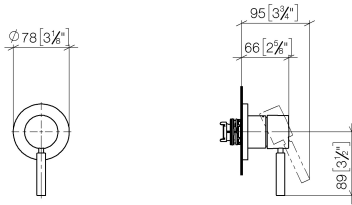

**Concealed single-lever mixer with cover plate - Brushed Light Gold**

TARA

36 060 660

- cover plate Ø 78 mm
- WRAS 2107016

Fits: TARA, META

	Brushed Light Gold	36 060 660-27
	Chrome	36 060 660-00
	Brushed Platinum	36 060 660-06
	Platinum	36 060 660-08
	Dark Chrome	36 060 660-19
	Light Gold	36 060 660-26
	Brushed Durabronze (23kt Gold)	36 060 660-28
	Matte Black	36 060 660-33
	Brushed Bronze	36 060 660-42
	Brushed Champagne (22kt Gold)	36 060 660-46
	Champagne (22kt Gold)	36 060 660-47
	Brushed Chrome	36 060 660-93
	Brushed Dark Platinum	36 060 660-99

**Required miscellaneous**

**Concealed wall-mounted single-lever mixer -** 35 860 970 90

- min. recess depth 80 mm
- max. recess depth 95 mm

36 060 660

mm [inches]

Certificates

LGA\_29905.

36 060 660

### Spare parts list

No.	Item Number	Name	Quantity used	Delivery time
1	90 15 05 064 01 90	cartridge	1	2
2	90 27 66 009 00-27	rosette	1	30
3	09 11 02 293-27	cover	1	60
4	90 20 66 006 00-27	handle	1	30
5	90 30 09 064 00 90	key	1	2